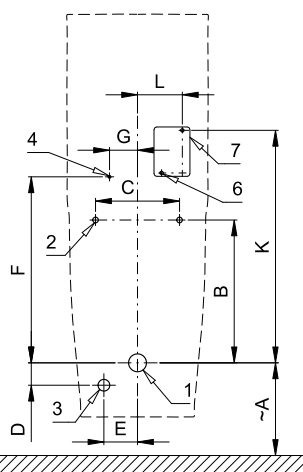

Radarový splachovač pro pisoár Duravit-Starck3_082725 SLP 99

SLP 99RS

Varianta SLP 99RZ má navíc napájecí zdroj SLZ 06

Varianta RB má navíc pouzdro s 4 ks alkalických baterií

Vlastnosti

- URČENO PRO PISOÁR Duravit-Starck3 082725
- PISOÁR SE MUSÍ ZASÍLAT NA OSAZENÍ (RADAROVÉ ČIDLO JE NALEPENO NA ZADNÍ STRANĚ PISOÁRU)
- SLP 99RS - předstěnová montáž (přívod vody je realizován flexi hadičkami)
- SLP 99RZ - 230V AC, včetně napájecího zdroje
- SLP 99RB - 6V, včetně pouzdra s 4ks napájecích baterií
- úsporné splachování jedním litrem vody
- celý splachovací systém je umístěn za pisoárem
- reaguje pouze na použití pisoáru (vyhodnocuje změny, ke kterým dochází uvnitř pisoáru při průtoku kapaliny)
- doba splachování je nastavitelná od 0,5 do 15,5 sekundy
- vstupní zpoždění (min. délka změn registrovaných radarovým senzorem nutná pro vyvolání spláchnutí) je nastavitelné od 6 do 15 s
- nastavení parametrů pomocí dálkového ovládání SLD 04 bez nutnosti demontáže pisoáru (akustická indikace nastavování)
- samočinné spláchnutí po 6 hodinách od posledního sepnutí ventilu
- možnost regulace průtoku vody rohovým (kulovým) ventilem
- po spláchnutí provede splachovač krátké doplnění vody do sifonu

Stavební připravenost

- 1 - odpadní potrubí Ø 32 mm
- 2 - 2x otvory pro úchyty
- 3 - přívod vody G 1/2"
- 4 - napájecí kabel 24V nebo 230V
- 6 - 2x otvor pro hmoždinku Ø 8 mm
- 7 - Napájecí zdroj SLZ06 u verze SLP 99RZ

| Rozměry (mm) | A | B | C | D | E | F | G | K | L |
|--------------------------|-----|-----|-----|----|----|-----|----|-----|----|
| SLP 99 - Starck 3 082725 | 460 | 255 | 150 | 40 | 60 | 332 | 50 | 415 | 80 |

12 l/min (inf. údaj)

Vstup vody

vnější závit G 1/2"

Výstup vody

výtoková armatura s těsněním

Ilustrační foto:

SLA 11

Specifikace dodávky