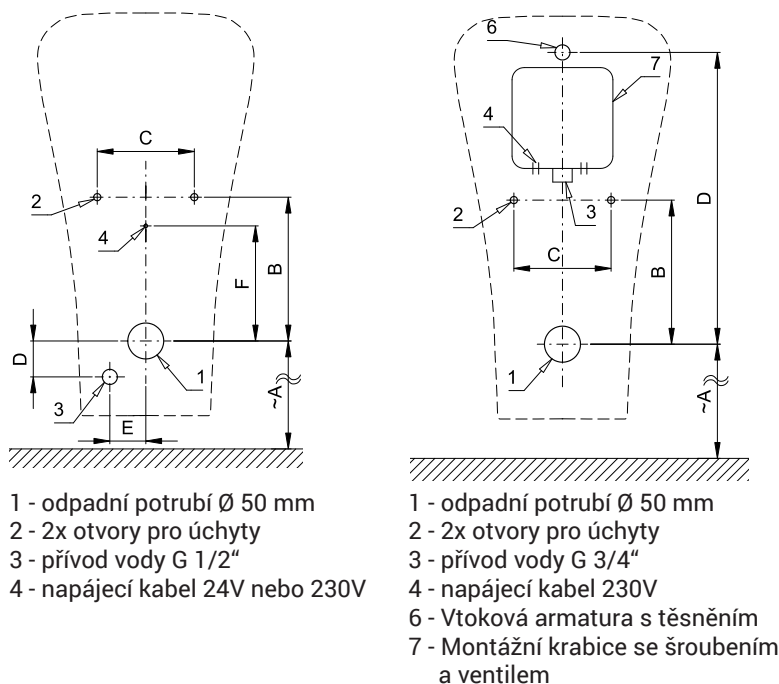

### Vlastnosti

- URČENO PRO PISOÁR Style (Duravit) č.280430
- PISOÁR SE MUSÍ ZASÍLAT NA OSAZENÍ (RADAROVÉ ČIDLO JE NALEPENO NA ZADNÍ STRANĚ PISOÁRU)
- SLP 99RS - předstěnová montáž (přívod vody je realizován flexi hadičkami)
- SLP 99RZ - 230V AC, včetně montážní krabice s integrovaným zdrojem
- úsporné splachování jedním litrem vody
- celý splachovací systém je umístěn za pisoárem
- reaguje pouze na použití pisoáru (vyhodnocuje změny, ke kterým dochází uvnitř pisoáru při průtoku kapaliny)
- doba splachování je nastavitelná od 0,5 do 15,5 sekundy
- vstupní zpoždění (min. délka změn registrovaných radarovým senzorem nutná pro vyvolání spláchnutí) je nastavitelné od 6 do 15 s
- nastavení parametrů pomocí dálkového ovládání SLD 04 bez nutnosti demontáže pisoáru (akustická indikace nastavování)
- samočinné spláchnutí po 6 hodinách od posledního sepnutí ventilu
- možnost regulace průtoku vody rohovým (kulovým) ventilem
- po spláchnutí provede splachovač krátké doplnění vody do sifonu

### Stavební připravenost

Rozměry (mm)	A	B	C	D	E	F
SLP 99 - Style RS	470	200	135	50	50	160
SLP 99 - Style RZ	470	200	135	405		

### Technická specifikace

<b>Rozeř montážního boxu (SLP 99RZ)</b>	cca 140 x 140 x 75 mm
<b>Napájecí napětí</b>	
▪ SLP 99RS	24V DC
▪ SLP 99RZ	230V AC/50Hz
<b>Příkon</b>	
▪ při napájení 24V DC	8 W
<b>Doporučený pracovní tlak</b>	0,1 - 0,6 MPa
<b>Průtok</b>	12 l/min (inf. údaj)
<b>Vstup vody (SLP 99RS)</b>	vnější závit G 1/2"
<b>Vstup vody (SLP 99RZ)</b>	vnější závit G 3/4"
<b>Výstup vody</b>	výtoková armatura s těsněním