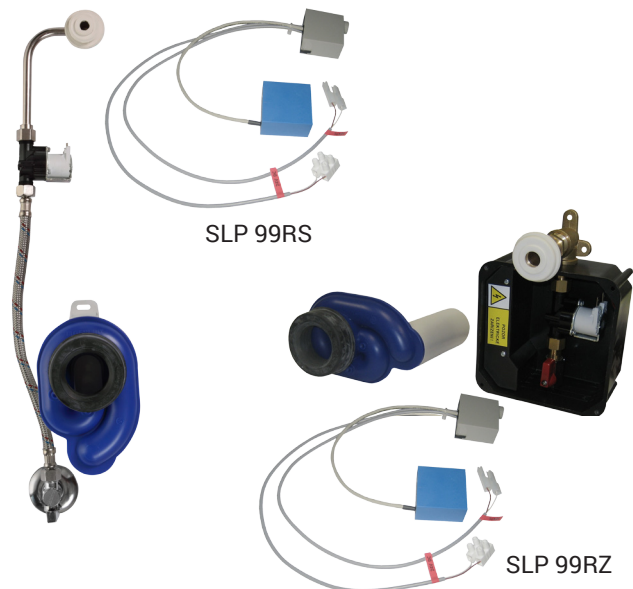

# Radarový splachovač pro pisoár Style 280430

### Vlastnosti

- URČENO PRO PISOÁR Style (Duravit) č.280430
- PISOÁR SE MUSÍ ZASÍLAT NA OSAZENÍ (RADAROVÉ ČIDLO JE NALEPENO NA ZADNÍ STRANĚ PISOÁRU)
- SLP 99RS - předstěnová montáž (přívod vody je realizován flexi hadičkami)
- SLP 99RZ - 230V AC, včetně montážní krabice s integrovaným zdrojem
- úsporné splachování jedním litrem vody
- celý splachovací systém je umístěn za pisoárem
- reaguje pouze na použití pisoáru (vyhodnocuje změny, ke kterým dochází uvnitř pisoáru při průtoku kapaliny)
- doba splachování je nastavitelná od 0,5 do 15,5 sekundy
- vstupní zpoždění (min. délka změn registrovaných radarovým senzorem nutná pro vyvolání spláchnutí) je nastavitelné od 6 do 15 s
- nastavení parametrů pomocí dálkového ovládání SLD 04 bez nutnosti demontáže pisoáru (akustická indikace nastavování)
- samočinné spláchnutí po 6 hodinách od posledního sepnutí ventilu
- možnost regulace průtoku vody rohovým (kulovým) ventilem
- po spláchnutí provede splachovač krátké doplnění vody do sifonu

### Technická specifikace

<b>Rozeř montážního boxu (SLP 99RZ)</b>	cca 140 x 140 x 75 mm
<b>Napájecí napětí</b>	
▪ SLP 99RS	24V DC
▪ SLP 99RZ	230V AC/50Hz
<b>Příkon</b>	
▪ při napájení 24V DC	8 W
<b>Doporučený pracovní tlak</b>	0,1 - 0,6 MPa
<b>Průtok</b>	12 l/min (inf. údaj)
<b>Vstup vody (SLP 99RS)</b>	vnější závit G 1/2"
<b>Vstup vody (SLP 99RZ)</b>	vnější závit G 3/4"
<b>Výstup vody</b>	výtoková armatura s těsněním

### Specifikace dodávky

- SLP 99RS - obj. č. 21992** radarový splachovač lepený, elektromagnetický ventil, propojovací hadice, rohový ventil, vtoková armatura s těsněním, sifon
- SLP 99RZ - obj. č. 21994** radarový splachovač, montážní plastová krabice se šroubením, elektromagnetickým ventilem a kulovým ventilem, výtoková armatura s těsněním, sifon, upevňovací sada, integrovaný napájecí zdroj