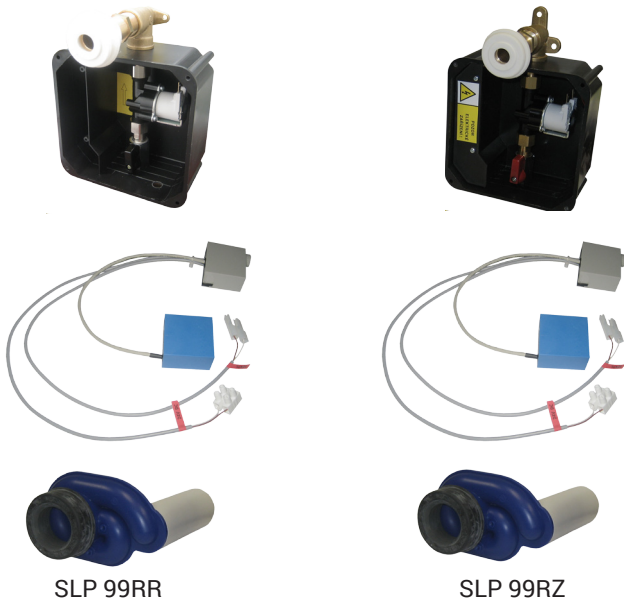

Radarový splachovač pro pisoár Style pareo SLP 99

SLP 99RR

SLP 99RZ

Vlastnosti

- URČENO PRO PISOÁR Style pareo (Kolo)
- PISOÁR SE MUSÍ ZASÍLAT NA OSAZENÍ (RADAROVÉ ČIDLO JE NALEPENO NA ZADNÍ STRANĚ PISOÁRU)
- SLP 99RR - 24V DC, součástí výrobku je montážní box s vtokovou armaturou, je nutno ho vestavět do stěny v prostoru za pisoárem (přívod vody je realizován flexi hadičkami)
- SLP 99RZ - 230V AC, včetně napájecího zdroje
- úsporné splachování jedním litrem vody
- celý splachovací systém je umístěn za pisoárem
- reaguje pouze na použití pisoáru (vyhodnocuje změny, ke kterým dochází uvnitř pisoáru při průtoku kapaliny)
- doba splachování je nastavitelná od 0,5 do 15,5 sekundy
- vstupní zpoždění (min. délka změn registrovaných radarovým senzorem nutná pro vyvolání spláchnutí) je nastavitelná od 6 do 15 s
- nastavení parametrů pomocí dálkového ovládacího SLD 04 bez nutnosti demontáže pisoáru (akustická indikace nastavování)
- samočinné spláchnutí po 6 hodinách od posledního sepnutí ventilu
- možnost regulace průtoku vody rohovým (kulovým) ventilem
- po spláchnutí provede splachovač krátké doplnění vody do sifonu

Stavební připravenost

Rozměry (mm)	A	B	C	D
SLP 99 - Pareo	415	180	220	410

Technická specifikace

Rozměr montážního boxu	140 x 140 x 75 mm
Napájecí napětí	
▪ SLP 99RR	24V DC
▪ SLP 99RZ	230V AC/50Hz
Příkon	
▪ při napájení 24V DC	8 W
Doporučený pracovní tlak	0,1 - 0,6 MPa
Průtok	12 l/min (inf. údaj)
Vstup vody	vnější závit G 3/4"
Výstup vody	výtoková armatura s těsněním

Ilustrační foto:

SLA 11

SLA 11A

SLA 11B

SLA 11C

Specifikace dodávky

- SLP 99RR - obj. č. 01992 radarový splachovač lepený, montážní box s vtokovou armaturou s těsněním a
SLP 99RZ - obj. č. 01995 elektromagnetickým ventilem, sifon, integrovaný napájecí zdroj (pouze u SLP 99RZ)