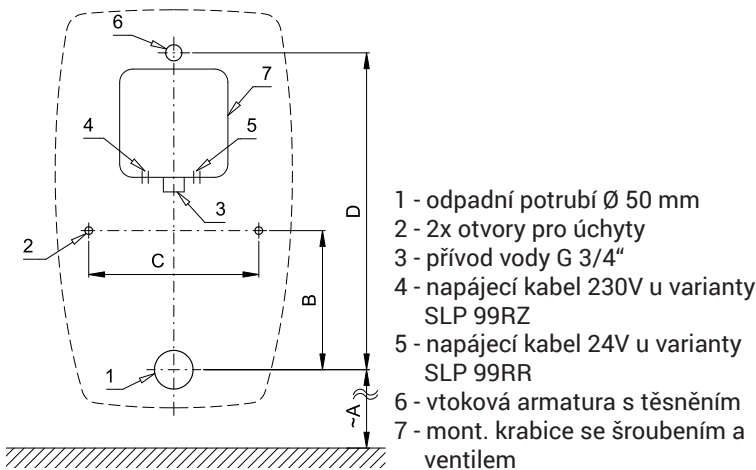

Radarový splachovač pro pisoár Style pareo SLP 99

SLP 99RR

SLP 99RZ

Vlastnosti

- URČENO PRO PISOÁR Style pareo (Kolo)
- PISOÁR SE MUSÍ ZASÍLAT NA OSAZENÍ (RADAROVÉ ČIDLO JE NALEPENO NA ZADNÍ STRANĚ PISOÁRU)
- SLP 99RR - 24V DC, součástí výrobku je montážní box s vtokovou armaturou, je nutno ho vestavět do stěny v prostoru za pisoárem (přívod vody je realizován flexi hadičkami)
- SLP 99RZ - 230V AC, včetně napájecího zdroje
- úsporné splachování jedním litrem vody
- celý splachovací systém je umístěn za pisoárem
- reaguje pouze na použití pisoáru (vyhodnocuje změny, ke kterým dochází uvnitř pisoáru při průtoku kapaliny)
- doba splachování je nastavitelná od 0,5 do 15,5 sekundy
- vstupní zpoždění (min. délka změn registrovaných radarovým senzorem nutná pro vyvolání spláchnutí) je nastavitelná od 6 do 15 s
- nastavení parametrů pomocí dálkového ovládacího SLD 04 bez nutnosti demontáže pisoáru (akustická indikace nastavování)
- samočinné spláchnutí po 6 hodinách od posledního sepnutí ventilu
- možnost regulace průtoku vody rohovým (kulovým) ventilem
- po spláchnutí provede splachovač krátké doplnění vody do sifonu

Stavební připravenost

Rozměry (mm)	A	B	C	D
SLP 99 - Pareo	415	180	220	410

Technická specifikace

Rozměr montážního boxu	140 x 140 x 75 mm
Napájecí napětí	
▪ SLP 99RR	24V DC
▪ SLP 99RZ	230V AC/50Hz
Příkon	
▪ při napájení 24V DC	8 W
Doporučený pracovní tlak	0,1 - 0,6 MPa
Průtok	12 l/min (inf. údaj)
Vstup vody	vnější závit G 3/4"
Výstup vody	výtoková armatura s těsněním

Ilustrační foto:

SLA 11

SLA 11A

SLA 11B

SLA 11C

Specifikace dodávky

- SLP 99RR - obj. č. 01992 radarový splachovač lepený, montážní box s vtokovou armaturou s těsněním a
SLP 99RZ - obj. č. 01995 elektromagnetickým ventilem, sifon, integrovaný napájecí zdroj (pouze u SLP 99RZ)