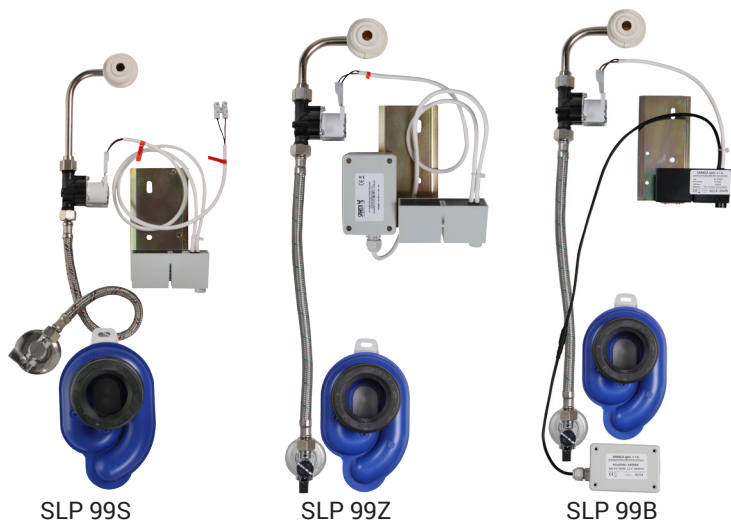

# Radarový splachovač pro pisoár Subway 7519 SLP 99

## Vlastnosti

- URČENO PRO PISOÁR Subway (Villeroy Boch) č.7519
- PISOÁR SE NEMUSÍ ZASÍLAT NA OSAZENÍ (RADAROVÝ SPLACHOVAČ JE DODÁVÁN SAMOSTATNĚ)
- SLP 99S - 24V DC, předstěnová montáž (přívod vody je realizován flexi hadičkami)
- SLP 99Z - 230V AC, včetně napájecího zdroje
- SLP 99B - 6V, včetně pouzdra s 4ks napájecích baterií
- úsporné splachování jedním litrem vody
- celý splachovací systém je umístěn za pisoárem
- reaguje pouze na použití pisoáru (vyhodnocuje změny, ke kterým dochází uvnitř pisoáru při průtoku kapaliny)
- doba splachování je nastavitelná od 0,5 do 15,5 sekundy
- vstupní zpoždění (min. délka změn registrovaných radarovým senzorem nutná pro vyvolání spláchnutí) je nastavitelné od 6 do 15 s
- nastavení parametrů pomocí dálkového ovládání SLD 04 bez nutnosti demontáže pisoáru (akustická indikace nastavování)
- samočinné spláchnutí po 6 hodinách od posledního sepnutí ventilu
- možnost regulace průtoku vody rohovým ventilem
- po spláchnutí provede splachovač krátké doplnění vody do sifonu

## Stavební připravenost

- 1 - odpadní potrubí Ø 50 mm
- 2 - 2x otvory pro úchyty
- 3 - přívod vody G 1/2"
- 4 - napájecí kabel 24V nebo 230V
- 5 - 2x otvor pro hmoždinku Ø 8 mm

Rozměry (mm)	A	B	C	D	E	F	G	H	I
SLP 99 - Subway 7519	350	290	215	105	55	195	25	245	42

## Specifikace dodávky

- SLP 99S - obj. č. 21992 radarový splachovač na montážní liště, elektromagnetický ventil, propojovací hadice
- SLP 99Z - obj. č. 21994 rohový ventil, vtoková armatura s těsněním, sifon, integrovaný napájecí zdroj, (pouze u SLP 99Z), pouzdro na baterie, napájecí baterie 4ks AA alkalické, 1,5V, 2700 mAh (pouze u SLP 99B)