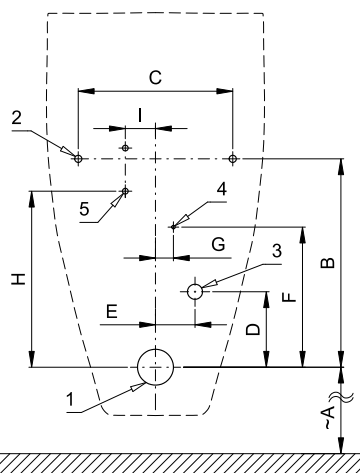

## Vlastnosti

- URČENO PRO PISOÁR Subway (Villeroy Boch) č.7519
- PISOÁR SE NEMUSÍ ZASÍLAT NA OSAZENÍ (RADAROVÝ SPLACHOVAČ JE DODÁVÁN SAMOSTATNĚ)
- SLP 99S - 24V DC, předstěnová montáž (přívod vody je realizován flexi hadičkami)
- SLP 99Z - 230V AC, včetně napájecího zdroje
- SLP 99B - 6V, včetně pouzdra s 4ks napájecích baterií
- úsporné splachování jedním litrem vody
- celý splachovací systém je umístěn za pisoárem
- reaguje pouze na použití pisoáru (vyhodnocuje změny, ke kterým dochází uvnitř pisoáru při průtoku kapaliny)
- doba splachování je nastavitelná od 0,5 do 15,5 sekundy
- vstupní zpoždění (min. délka změn registrovaných radarovým senzorem nutná pro vyvolání spláchnutí) je nastavitelné od 6 do 15 s
- nastavení parametrů pomocí dálkového ovládání SLD 04 bez nutnosti demontáže pisoáru (akustická indikace nastavování)
- samočinné spláchnutí po 6 hodinách od posledního sepnutí ventilu
- možnost regulace průtoku vody rohovým ventilem
- po spláchnutí provede splachovač krátké doplnění vody do sifonu

## Stavební připravenost

- 1 - odpadní potrubí Ø 50 mm
- 2 - 2x otvory pro úchyty
- 3 - přívod vody G 1/2"
- 4 - napájecí kabel 24V nebo 230V
- 5 - 2x otvor pro hmoždinku Ø 8 mm

Rozměry (mm)	A	B	C	D	E	F	G	H	I
SLP 99 - Subway 7519	350	290	215	105	55	195	25	245	42

### Vstup vody

- vnější závit G 1/2"