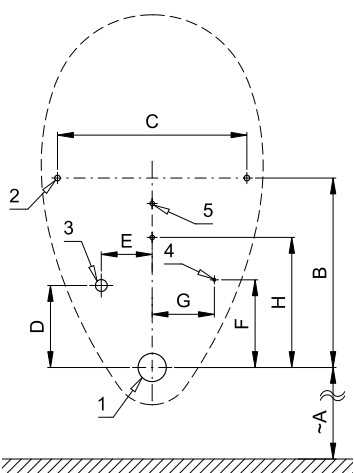

## Stavební připravenost

- 1 - odpadní potrubí Ø 50 mm
- 2 - 2 x otvory pro úchyty
- 3 - přívod vody G 1/2"
- 4 - napájecí kabel 24 V DC nebo 230 V AC
- 5 - 2 x otvor pro hmoždinku Ø 8 mm

| Rozměry (mm)    | A   | B   | C   | D   | E  | F   | G   | H   |
|-----------------|-----|-----|-----|-----|----|-----|-----|-----|
| SLP 99 - TAURUS | 440 | 335 | 330 | 145 | 90 | 155 | 110 | 230 |

### Vstup vody

vnější závit G 1/2"