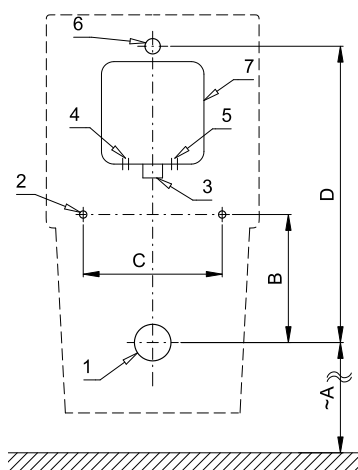

## Vlastnosti

- URČENO PRO PISOÁR Vero (Duravit) č. 280132
- PISOÁR SE MUSÍ ZASÍLAT NA OSAZENÍ (RADAROVÉ ČIDLO JE NALEPENO NA ZADNÍ STRANĚ PISOÁRU)
- SLP 99RR - 24V DC, součástí výrobku je montážní box s vtokovou armaturou, je nutno ho vestavět do stěny v prostoru za pisoárem
- SLP 99RZ - 230V AC, včetně napájecího zdroje
- úsporné splachování jedním litrem vody
- celý splachovací systém je umístěn za pisoárem
- reaguje pouze na použití pisoáru (vyhodnocuje změny, ke kterým dochází uvnitř pisoáru při průtoku kapaliny)
- doba splachování je nastavitelná od 0,5 do 15,5 sekundy
- vstupní zpoždění (min. délka změn registrovaných radarovým senzorem nutná pro vyvolání spláchnutí) je nastavitelná od 6 do 15 s
- nastavení parametrů pomocí dálkového ovládání SLD 04 bez nutnosti demontáže pisoáru (akustická indikace nastavování)
- samočinné spláchnutí po 6 hodinách od posledního sepnutí ventilu
- možnost regulace průtoku vody rohovým (kulovým) ventilem
- po spláchnutí provede splachovač krátké doplnění vody do sifonu

## Stavební připravenost

- 1 - odpadní potrubí Ø 50 mm
- 2 - 2x otvory pro úchyty
- 3 - přívod vody G 3/4"
- 4 - napájecí kabel 230V u varianty SLP 99RZ
- 5 - napájecí kabel 24V u varianty SLP 99RR
- 6 - Vtoková armatura s těsněním
- 7 - Montážní krabice se šroubením a ventilem

Rozměry (mm)	A	B	C	D
SLP 99 - Duravit vero	440	175	190	405

## Technická specifikace

<b>Rozměr montážního boxu</b>	140 x 140 x 75 mm
<b>Napájecí napětí</b>	
▪ SLP 99RR	24V DC
▪ SLP 99RZ	230V AC/50Hz
<b>Příkon</b>	
▪ při napájení 24V DC	8 W
<b>Doporučený pracovní tlak</b>	0,1 - 0,6 MPa
<b>Průtok</b>	12 l/min (inf. údaj)
<b>Vstup vody</b>	vnější závit G 3/4"
<b>Výstup vody</b>	výtoková armatura s těsněním