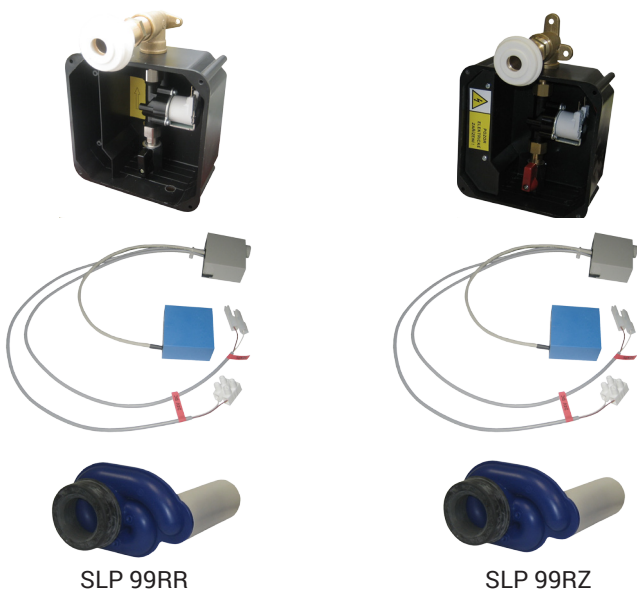

Radarový splachovač pro pisoár Vero 280132

SLP 99

SLP 99RR

SLP 99RZ

Vlastnosti

- URČENO PRO PISOÁR Vero (Duravit) č. 280132
- PISOÁR SE MUSÍ ZASÍLAT NA OSAZENÍ (RADAROVÉ ČIDLO JE NALEPENO NA ZADNÍ STRANĚ PISOÁRU)
- SLP 99RR - 24V DC, součástí výrobku je montážní box s vtokovou armaturou, je nutno ho vestavět do stěny v prostoru za pisoárem
- SLP 99RZ - 230V AC, včetně napájecího zdroje
- úsporné splachování jedním litrem vody
- celý splachovací systém je umístěn za pisoárem
- reaguje pouze na použití pisoáru (vyhodnocuje změny, ke kterým dochází uvnitř pisoáru při průtoku kapaliny)
- doba splachování je nastavitelná od 0,5 do 15,5 sekundy
- vstupní zpoždění (min. délka změn registrovaných radarovým senzorem nutná pro vyvolání spláchnutí) je nastavitelná od 6 do 15 s
- nastavení parametrů pomocí dálkového ovládání SLD 04 bez nutnosti demontáže pisoáru (akustická indikace nastavování)
- samočinné spláchnutí po 6 hodinách od posledního sepnutí ventilu
- možnost regulace průtoku vody rohovým (kulovým) ventilem
- po spláchnutí provede splachovač krátké doplnění vody do sifonu