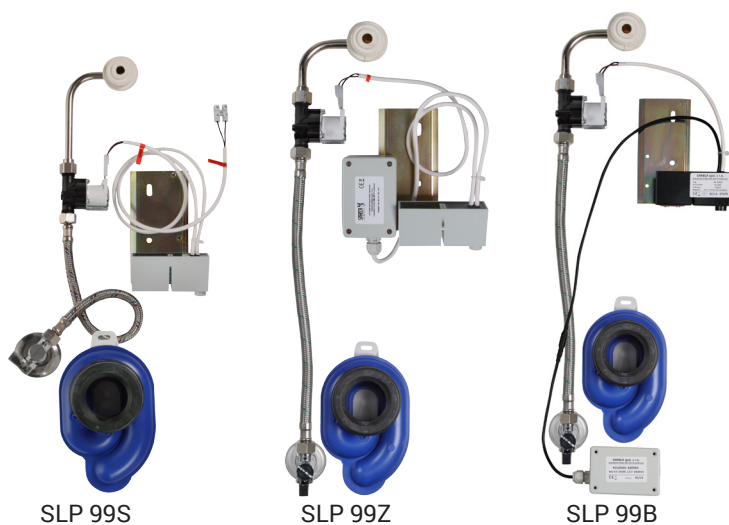

Radarový splachovač pro pisoár Waldorf 4130 SLP 99

Vlastnosti

- URČENO PRO PISOÁR Waldorf (Kerasan) č. 4130
- PISOÁR SE NEMUSÍ ZASÍLAT NA OSAZENÍ (RADAROVÝ SPLACHOVAČ JE DODÁVÁN SAMOSTATNĚ)
- SLP 99S - 24V DC, předstěnová montáž (přívod vody je realizován flexi hadičkami)
- SLP 99Z - 230V AC, včetně napájecího zdroje
- SLP 99B - 6V, včetně pouzdra s 4ks napájecích baterií
- úsporné splachování jedním litrem vody
- celý splachovací systém je umístěn za pisoárem
- reaguje pouze na použití pisoáru (vyhodnocuje změny, ke kterým dochází uvnitř pisoáru při průtoku kapaliny)
- doba splachování je nastavitelná od 0,5 do 15,5 sekundy
- vstupní zpoždění (min. délka změn registrovaných radarovým senzorem nutná pro vyvolání spláchnutí) je nastavitelné od 6 do 15 s
- nastavení parametrů pomocí dálkového ovládání SLD 04 bez nutnosti demontáže pisoáru (akustická indikace nastavování)
- samočinné spláchnutí po 6 hodinách od posledního sepnutí ventilu
- možnost regulace průtoku vody rohovým ventilem
- po spláchnutí provede splachovač krátké doplnění vody do sifonu

Stavební připravenost

- 1 - odpadní potrubí Ø 50 mm
- 2 - 4x otvory pro úchyty
- 3 - přívod vody G 1/2"
- 4 - napájecí kabel 24V nebo 230V
- 5 - 2x otvor pro hmoždinku Ø 8 mm
- 6 - 2x otvor pro hmoždinku Ø 6 mm
- 7 - napájecí zdroj SLZ06 (SLP 99RZ)

- 12 l/min (inf. údaj)

Vstup vody

Výstup vody

- vnější závit G 1/2"
- výtoková armatura s těsněním

Ilustrační foto:

SLA 11

Automatické splachovače pisoárů

Specifikace dodávky

- SLP 99S - obj. č. 21992 radarový splachovač na montážní liště, elektromagnetický ventil, propojovací hadice
- SLP 99Z - obj. č. 21994 rohový ventil, vtoková armatura s těsněním, sifon, integrovaný napájecí zdroj, (pouze u SLP 99Z), pouzdro na baterie, napájecí baterie 4ks AA alkalické, 1,5V, 2700 mAh (pouze u SLP 99B)
- SLP 99B - obj. č. 21996