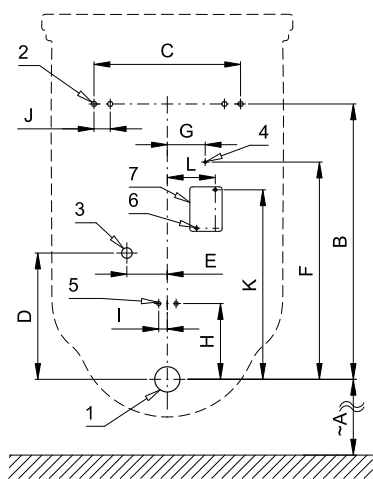

Radarový splachovač pro pisoár Waldorf 4130 SLP 99

Vlastnosti

- URČENO PRO PISOÁR Waldorf (Kerasan) č. 4130
- PISOÁR SE NEMUSÍ ZASÍLAT NA OSAZENÍ (RADAROVÝ SPLACHOVAČ JE DODÁVÁN SAMOSTATNĚ)
- SLP 99S - 24V DC, předstěnová montáž (přívod vody je realizován flexi hadičkami)
- SLP 99Z - 230V AC, včetně napájecího zdroje
- SLP 99B - 6V, včetně pouzdra s 4ks napájecích baterií
- úsporné splachování jedním litrem vody
- celý splachovací systém je umístěn za pisoárem
- reaguje pouze na použití pisoáru (vyhodnocuje změny, ke kterým dochází uvnitř pisoáru při průtoku kapaliny)
- doba splachování je nastavitelná od 0,5 do 15,5 sekundy
- vstupní zpoždění (min. délka změn registrovaných radarovým senzorem nutná pro vyvolání spláchnutí) je nastavitelné od 6 do 15 s
- nastavení parametrů pomocí dálkového ovládání SLD 04 bez nutnosti demontáže pisoáru (akustická indikace nastavování)
- samočinné spláchnutí po 6 hodinách od posledního sepnutí ventilu
- možnost regulace průtoku vody rohovým ventilem
- po spláchnutí provede splachovač krátké doplnění vody do sifonu

Stavební připravenost

- 1 - odpadní potrubí Ø 50 mm
- 2 - 4x otvory pro úchyty
- 3 - přívod vody G 1/2"
- 4 - napájecí kabel 24V nebo 230V
- 5 - 2x otvor pro hmoždinku Ø 8 mm
- 6 - 2x otvor pro hmoždinku Ø 6 mm
- 7 - napájecí zdroj SLZ06 (SLP 99RZ)

- 12 l/min (inf. údaj)

Vstup vody

Výstup vody

- vnější závit G 1/2"
- výtoková armatura s těsněním

Ilustrační foto:

SLA 11

Automatické splachovače pisoárů

Specifikace dodávky