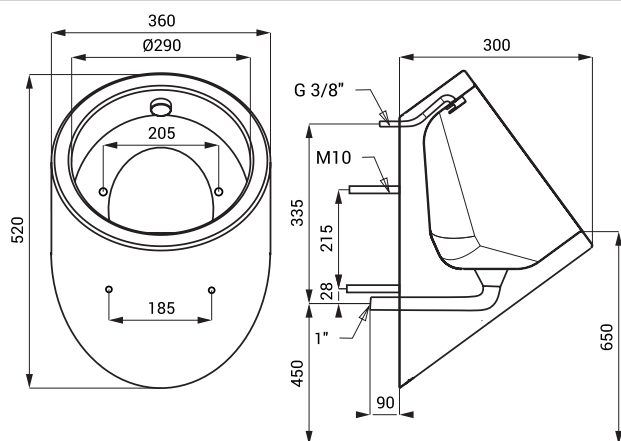

### Vlastnosti

- antivandalové provedení
- použití pro věznice
- závěsný nerezový pisoár s integrovanou splachovací hlaví
- vyztužený polyuretanem (snížená hlučnost, zvýšená pevnost)
- montáž přes závitové tyče (M10, délka 190 mm) z druhé strany stěny
- materiál AISI - 304
- povrch matný

### Rozměry

\* pro výšku přední hrany pisoáru 650 mm nad zemí

### Technická specifikace

Vstup vody

vnitřní závit G 3/8"

### Specifikace dodávky

SLPN 06 - obj. č. 91060 nerezový pisoár se splachovací hlaví, závitové tyče M10 (4 ks), nerezový odtok