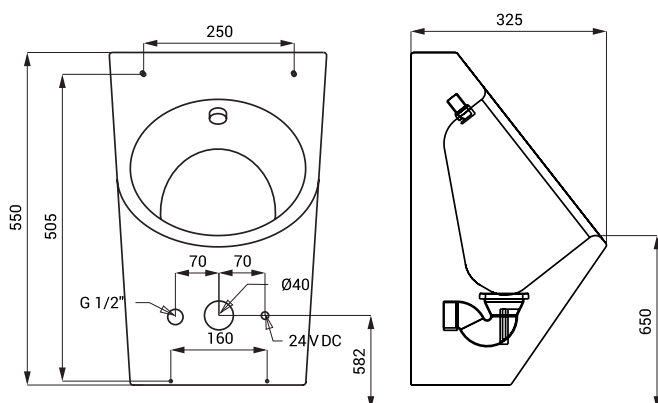

## Vlastnosti

- antivandalové provedení
- nerezové závěsné pisoáry
- montáž přes servisní otvor a speciální šrouby
- materiál 18/10 (AISI - 304)
- povrch matný
- u variant SLP 07E, EB splachovač reaguje na přítomnost osoby před pisoárem ve vzdálenosti max. 0,7 m od snímače po dobu delší než 7,5 s
- ke spláchnutí dojde po vystoupení osoby ze snímané zóny
- doba splachování je nastavitelná od 0,5 do 15,5 s
- samočinné spláchnutí po 24 hodinách od posledního sepnutí ventilu

## Rozměry