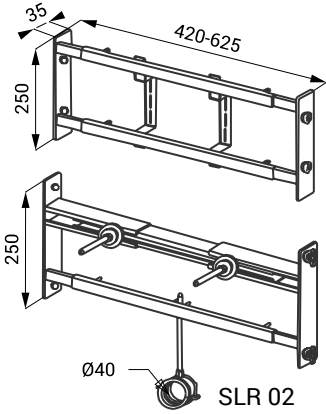

SLR 22 - 23

- montážní rámy pro sádrokartonové konstrukce
- kovová rámová konstrukce s povrchovou úpravou

Specifikace dodávky

- SLR 01** - **obj. č. 08010** montážní rám do sádrokartonu pro pisoár a splachovač s montážní krabicí za pisoárem (SLP 12, SLP 24, SLP 25, SLP 32, SLP 33, SLP 37, SLP 99), montážní šrouby M10
- SLR 01L** - **obj. č. 08015** montážní rám do sádrokartonu pro pisoár s radarovým splachovačem na liště (SLP 07, SLP 19, SLP 23, SLP 27, SLP 31, SLP 36, SLP 49, SLP 53, SLP 54, SLP 59, SLP 69, SLP 70, SLP 71), montážní šrouby M10
- SLR 02** - **obj. č. 08020** montážní rám do sádrokartonu pro pisoár a splachovač, který je umístěn v prostoru nad pisoárem (SLP 02, SLP 06), montážní šrouby M10
- SLR 02D** - **obj. č. 08024** montážní rám do sádrokartonu pro pisoár DOMINO (SLP 17), montážní šrouby M10
- SLR 02N** - **obj. č. 08021** montážní rám do sádrokartonu pro nerezové pisoáry (SLPN 07), montážní šrouby M6
- SLR 03** - **obj. č. 08030** montážní rám pro předezení pro závěsné WC a splachovač, který je umístěn v prostoru nad mísou (SLW 01NK)
- SLR 03N** - **obj. č. 08031** montážní rám do sádrokartonu pro závěsné WC a splachovač, který je umístěn v prostoru nad mísou (SLW 01NK), montážní šrouby M12
- SLR 03Z** - **obj. č. 08033** montážní rám pro závěsné WC a splachovač, který je umístěn v prostoru nad mísou (SLW 01NK), není určen pro sádrokartonové konstrukce - pouze pro zděné příčky, montážní šrouby M12
- SLR 04** - **obj. č. 08040** montážní rám do sádrokartonu pro umyvadla se stojánkovou baterií, montážní šrouby M10
- SLR 06** - **obj. č. 08060** nohy k montážním ráům
- SLR 22** - **obj. č. 08220** montážní rám pro pisoáry
- SLR 23** - **obj. č. 08230** montážní rám pro umyvadla

Rozměry

SLR 01

SLR 01L

SLR 03N

SLR 02

SLR 04

SLR 02D
SLR 02N

SLR 06