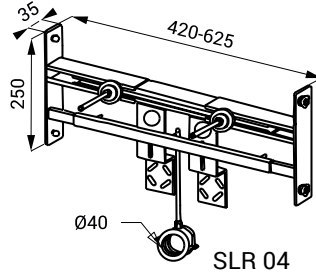

SLR 22 - 23

- montážní rámy pro sádrokartonové konstrukce
- kovová rámová konstrukce s povrchovou úpravou

Specifikace dodávky

- SLR 01** - **obj. č. 08010** montážní rám do sádrokartonu pro pisoár a splachovač s montážní krabicí za pisoárem (SLP 12, SLP 24, SLP 25, SLP 32, SLP 33, SLP 37, SLP 99), montážní šrouby M10
- SLR 01L** - **obj. č. 08015** montážní rám do sádrokartonu pro pisoár s radarovým splachovačem na liště (SLP 07, SLP 19, SLP 23, SLP 27, SLP 31, SLP 36, SLP 49, SLP 53, SLP 54, SLP 59, SLP 69, SLP 70, SLP 71), montážní šrouby M10
- SLR 02** - **obj. č. 08020** montážní rám do sádrokartonu pro pisoár a splachovač, který je umístěn v prostoru nad pisoárem (SLP 02, SLP 06), montážní šrouby M10
- SLR 02D** - **obj. č. 08024** montážní rám do sádrokartonu pro pisoár DOMINO (SLP 17), montážní šrouby M10
- SLR 02N** - **obj. č. 08021** montážní rám do sádrokartonu pro nerezové pisoáry (SLPN 07), montážní šrouby M6
- SLR 03** - **obj. č. 08030** montážní rám pro předezení pro závěsné WC a splachovač, který je umístěn v prostoru nad mísou (SLW 01NK)
- SLR 03N** - **obj. č. 08031** montážní rám do sádrokartonu pro závěsné WC a splachovač, který je umístěn v prostoru nad mísou (SLW 01NK), montážní šrouby M12
- SLR 03Z** - **obj. č. 08033** montážní rám pro závěsné WC a splachovač, který je umístěn v prostoru nad mísou (SLW 01NK), není určen pro sádrokartonové konstrukce - pouze pro zděné příčky, montážní šrouby M12
- SLR 04** - **obj. č. 08040** montážní rám do sádrokartonu pro umyvadla se stojánkovou baterií, montážní šrouby M10
- SLR 06** - **obj. č. 08060** nohy k montážním ráům
- SLR 22** - **obj. č. 08220** montážní rám pro pisoáry
- SLR 23** - **obj. č. 08230** montážní rám pro umyvadla

Rozměry

SLR 01

SLR 01L

SLR 03N

SLR 02

SLR 04

SLR 02D
SLR 02N

SLR 06