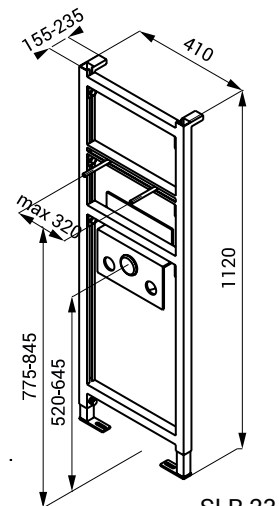

SLR 22 - 23

- montážní rámy pro sádrokartonové konstrukce
- kovová rámová konstrukce s povrchovou úpravou

Specifikace dodávky

- SLR 01** - **obj. č. 08010** montážní rám do sádrokartonu pro pisoár a splachovač s montážní krabicí za pisoárem (SLP 12, SLP 24, SLP 25, SLP 32, SLP 33, SLP 37, SLP 99), montážní šrouby M10
- SLR 01L** - **obj. č. 08015** montážní rám do sádrokartonu pro pisoár s radarovým splachovačem na liště (SLP 07, SLP 19, SLP 23, SLP 27, SLP 31, SLP 36, SLP 49, SLP 53, SLP 54, SLP 59, SLP 69, SLP 70, SLP 71), montážní šrouby M10
- SLR 02** - **obj. č. 08020** montážní rám do sádrokartonu pro pisoár a splachovač, který je umístěn v prostoru nad pisoárem (SLP 02, SLP 06), montážní šrouby M10
- SLR 02D** - **obj. č. 08024** montážní rám do sádrokartonu pro pisoár DOMINO (SLP 17), montážní šrouby M10
- SLR 02N** - **obj. č. 08021** montážní rám do sádrokartonu pro nerezové pisoáry (SLPN 07), montážní šrouby M6
- SLR 03** - **obj. č. 08030** montážní rám pro předezení pro závěsné WC a splachovač, který je umístěn v prostoru nad mísou (SLW 01NK)
- SLR 03N** - **obj. č. 08031** montážní rám do sádrokartonu pro závěsné WC a splachovač, který je umístěn v prostoru nad mísou (SLW 01NK), montážní šrouby M12
- SLR 03Z** - **obj. č. 08033** montážní rám pro závěsné WC a splachovač, který je umístěn v prostoru nad mísou (SLW 01NK), není určen pro sádrokartonové konstrukce - pouze pro zděné příčky, montážní šrouby M12
- SLR 04** - **obj. č. 08040** montážní rám do sádrokartonu pro umyvadla se stojánkovou baterií, montážní šrouby M10
- SLR 06** - **obj. č. 08060** nohy k montážním ráům
- SLR 22** - **obj. č. 08220** montážní rám pro pisoáry
- SLR 23** - **obj. č. 08230** montážní rám pro umyvadla

Rozměry

SLR 01

SLR 01L

SLR 03N

SLR 02

SLR 04

SLR 02D
SLR 02N

SLR 06

SLR 03

SLR 03Z

SLR 21

SLR 22

SLR 23