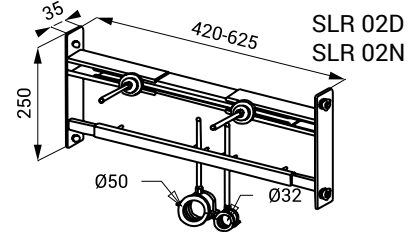

SLR 22 - 23

- montážní rámy pro sádrokartonové konstrukce
- kovová rámová konstrukce s povrchovou úpravou

Specifikace dodávky

- SLR 01** - **obj. č. 08010** montážní rám do sádrokartonu pro pisoár a splachovač s montážní krabicí za pisoárem (SLP 12, SLP 24, SLP 25, SLP 32, SLP 33, SLP 37, SLP 99), montážní šrouby M10
- SLR 01L** - **obj. č. 08015** montážní rám do sádrokartonu pro pisoár s radarovým splachovačem na liště (SLP 07, SLP 19, SLP 23, SLP 27, SLP 31, SLP 36, SLP 49, SLP 53, SLP 54, SLP 59, SLP 69, SLP 70, SLP 71), montážní šrouby M10
- SLR 02** - **obj. č. 08020** montážní rám do sádrokartonu pro pisoár a splachovač, který je umístěn v prostoru nad pisoárem (SLP 02, SLP 06), montážní šrouby M10
- SLR 02D** - **obj. č. 08024** montážní rám do sádrokartonu pro pisoár DOMINO (SLP 17), montážní šrouby M10
- SLR 02N** - **obj. č. 08021** montážní rám do sádrokartonu pro nerezové pisoáry (SLPN 07), montážní šrouby M6
- SLR 03** - **obj. č. 08030** montážní rám pro předezení pro závěsné WC a splachovač, který je umístěn v prostoru nad mísou (SLW 01NK)
- SLR 03N** - **obj. č. 08031** montážní rám do sádrokartonu pro závěsné WC a splachovač, který je umístěn v prostoru nad mísou (SLW 01NK), montážní šrouby M12
- SLR 03Z** - **obj. č. 08033** montážní rám pro závěsné WC a splachovač, který je umístěn v prostoru nad mísou (SLW 01NK), není určen pro sádrokartonové konstrukce - pouze pro zděné příčky, montážní šrouby M12
- SLR 04** - **obj. č. 08040** montážní rám do sádrokartonu pro umyvadla se stojánkovou baterií, montážní šrouby M10
- SLR 06** - **obj. č. 08060** nohy k montážním ráům
- SLR 22** - **obj. č. 08220** montážní rám pro pisoáry
- SLR 23** - **obj. č. 08230** montážní rám pro umyvadla

Rozměry

SLR 01

SLR 01L

SLR 03N

SLR 02

SLR 04

SLR 02D
SLR 02N

SLR 06