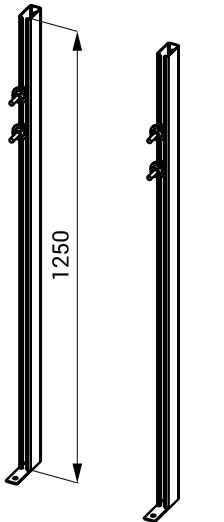

SLR 22 - 23

- montážní rámy pro sádrokartonové konstrukce
- kovová rámová konstrukce s povrchovou úpravou

Specifikace dodávky

- SLR 01** - **obj. č. 08010** montážní rám do sádrokartonu pro pisoár a splachovač s montážní krabicí za pisoárem (SLP 12, SLP 24, SLP 25, SLP 32, SLP 33, SLP 37, SLP 99), montážní šrouby M10
- SLR 01L** - **obj. č. 08015** montážní rám do sádrokartonu pro pisoár s radarovým splachovačem na liště (SLP 07, SLP 19, SLP 23, SLP 27, SLP 31, SLP 36, SLP 49, SLP 53, SLP 54, SLP 59, SLP 69, SLP 70, SLP 71), montážní šrouby M10
- SLR 02** - **obj. č. 08020** montážní rám do sádrokartonu pro pisoár a splachovač, který je umístěn v prostoru nad pisoárem (SLP 02, SLP 06), montážní šrouby M10
- SLR 02D** - **obj. č. 08024** montážní rám do sádrokartonu pro pisoár DOMINO (SLP 17), montážní šrouby M10
- SLR 02N** - **obj. č. 08021** montážní rám do sádrokartonu pro nerezové pisoáry (SLPN 07), montážní šrouby M6
- SLR 03** - **obj. č. 08030** montážní rám pro předezení pro závěsné WC a splachovač, který je umístěn v prostoru nad mísou (SLW 01NK)
- SLR 03N** - **obj. č. 08031** montážní rám do sádrokartonu pro závěsné WC a splachovač, který je umístěn v prostoru nad mísou (SLW 01NK), montážní šrouby M12
- SLR 03Z** - **obj. č. 08033** montážní rám pro závěsné WC a splachovač, který je umístěn v prostoru nad mísou (SLW 01NK), není určen pro sádrokartonové konstrukce - pouze pro zděné příčky, montážní šrouby M12
- SLR 04** - **obj. č. 08040** montážní rám do sádrokartonu pro umyvadla se stojánkovou baterií, montážní šrouby M10
- SLR 06** - **obj. č. 08060** nohy k montážním ráům
- SLR 22** - **obj. č. 08220** montážní rám pro pisoáry
- SLR 23** - **obj. č. 08230** montážní rám pro umyvadla

Rozměry

SLR 01

SLR 01L

SLR 03N

SLR 02

SLR 04

SLR 02D
SLR 02N

SLR 06

SLR 03

SLR 03Z

SLR 21

SLR 22

SLR 23