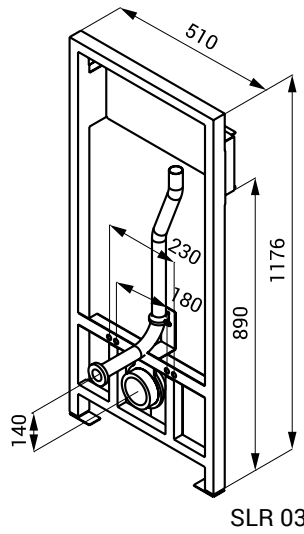

SLR 22 - 23

- montážní rámy pro sádrokartonové konstrukce
- kovová rámová konstrukce s povrchovou úpravou

Specifikace dodávky

- SLR 01** - **obj. č. 08010** montážní rám do sádrokartonu pro pisoár a splachovač s montážní krabicí za pisoárem (SLP 12, SLP 24, SLP 25, SLP 32, SLP 33, SLP 37, SLP 99), montážní šrouby M10
- SLR 01L** - **obj. č. 08015** montážní rám do sádrokartonu pro pisoár s radarovým splachovačem na liště (SLP 07, SLP 19, SLP 23, SLP 27, SLP 31, SLP 36, SLP 49, SLP 53, SLP 54, SLP 59, SLP 69, SLP 70, SLP 71), montážní šrouby M10
- SLR 02** - **obj. č. 08020** montážní rám do sádrokartonu pro pisoár a splachovač, který je umístěn v prostoru nad pisoárem (SLP 02, SLP 06), montážní šrouby M10
- SLR 02D** - **obj. č. 08024** montážní rám do sádrokartonu pro pisoár DOMINO (SLP 17), montážní šrouby M10
- SLR 02N** - **obj. č. 08021** montážní rám do sádrokartonu pro nerezové pisoáry (SLPN 07), montážní šrouby M6
- SLR 03** - **obj. č. 08030** montážní rám pro předezení pro závěsné WC a splachovač, který je umístěn v prostoru nad mísou (SLW 01NK)
- SLR 03N** - **obj. č. 08031** montážní rám do sádrokartonu pro závěsné WC a splachovač, který je umístěn v prostoru nad mísou (SLW 01NK), montážní šrouby M12
- SLR 03Z** - **obj. č. 08033** montážní rám pro závěsné WC a splachovač, který je umístěn v prostoru nad mísou (SLW 01NK), není určen pro sádrokartonové konstrukce - pouze pro zděné příčky, montážní šrouby M12
- SLR 04** - **obj. č. 08040** montážní rám do sádrokartonu pro umyvadla se stojánkovou baterií, montážní šrouby M10
- SLR 06** - **obj. č. 08060** nohy k montážním ráům
- SLR 22** - **obj. č. 08220** montážní rám pro pisoáry
- SLR 23** - **obj. č. 08230** montážní rám pro umyvadla

Rozměry

SLR 01

SLR 01L

SLR 03N

SLR 02

SLR 04

SLR 02D
SLR 02N

SLR 06