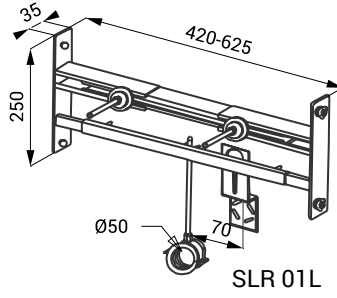

SLR 22 - 23

- montážní rámy pro sádrokartonové konstrukce
- kovová rámová konstrukce s povrchovou úpravou

Specifikace dodávky

- SLR 01** - **obj. č. 08010** montážní rám do sádrokartonu pro pisoár a splachovač s montážní krabicí za pisoárem (SLP 12, SLP 24, SLP 25, SLP 32, SLP 33, SLP 37, SLP 99), montážní šrouby M10
- SLR 01L** - **obj. č. 08015** montážní rám do sádrokartonu pro pisoár s radarovým splachovačem na liště (SLP 07, SLP 19, SLP 23, SLP 27, SLP 31, SLP 36, SLP 49, SLP 53, SLP 54, SLP 59, SLP 69, SLP 70, SLP 71), montážní šrouby M10
- SLR 02** - **obj. č. 08020** montážní rám do sádrokartonu pro pisoár a splachovač, který je umístěn v prostoru nad pisoárem (SLP 02, SLP 06), montážní šrouby M10
- SLR 02D** - **obj. č. 08024** montážní rám do sádrokartonu pro pisoár DOMINO (SLP 17), montážní šrouby M10
- SLR 02N** - **obj. č. 08021** montážní rám do sádrokartonu pro nerezové pisoáry (SLPN 07), montážní šrouby M6
- SLR 03** - **obj. č. 08030** montážní rám pro předezení pro závěsné WC a splachovač, který je umístěn v prostoru nad mísou (SLW 01NK)
- SLR 03N** - **obj. č. 08031** montážní rám do sádrokartonu pro závěsné WC a splachovač, který je umístěn v prostoru nad mísou (SLW 01NK), montážní šrouby M12
- SLR 03Z** - **obj. č. 08033** montážní rám pro závěsné WC a splachovač, který je umístěn v prostoru nad mísou (SLW 01NK), není určen pro sádrokartonové konstrukce - pouze pro zděné příčky, montážní šrouby M12
- SLR 04** - **obj. č. 08040** montážní rám do sádrokartonu pro umyvadla se stojánkovou baterií, montážní šrouby M10
- SLR 06** - **obj. č. 08060** nohy k montážním ráům
- SLR 22** - **obj. č. 08220** montážní rám pro pisoáry
- SLR 23** - **obj. č. 08230** montážní rám pro umyvadla

Rozměry

SLR 01

SLR 01L

SLR 03N

SLR 02

SLR 04

SLR 02D
SLR 02N

SLR 06