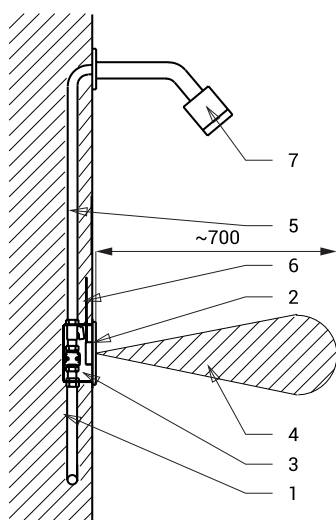

SLS 01N

Vlastnosti

- **hygienický proplach**
- je určeno pro jednorubkový přívod studené nebo tepelně upravené vody
- reaguje na přítomnost osoby ve snímané zóně okamžitým spuštěním vody
- k vypnutí vody dojde po vystoupení osoby ze snímané zóny (možno nastavit v rozsahu 0,25 - 7,75 s), standardně 3 s
- bezpečnostní funkce vypnutí vody po 5 minutách
- hlídání stavu baterie (u variant s indexem B)
- možnost přepnutí do režimu START/STOP
- nastavení parametrů pomocí dálkového ovladače SLD 03

Stavební připravenost

- 1 - přívod vody
- 2 - nerezový kryt s elektronikou
- 3 - montážní krabice
- 4 - snímaná oblast
- 5 - výtok vody
- 6 - přívodní napájení
- 7 - sprchová hlavice (není součástí dodávky)

Technická specifikace

Rozměr nerezového krytu	170 x 170 x 10 mm
Rozměr montážní krabice	140 x 140 x 75 mm
Napájecí napětí	
▪ SLS 01N	24 V DC
▪ SLS 01NB	6 V
Příkon	
▪ při napájení 24 V DC	7 W
▪ při napájení 6 V	3 W
Životnost baterií	
▪ 4 ks AA alkalických baterií 1,5 V, 2700 mAh	cca 2 roky (při 100 sepnutích denně)
Dosah	
▪ standardně	0,27 - 0,35 m
▪ v režimu START/STOP	0,05 - 0,15 m
Doporučený pracovní tlak	0,1 - 0,6 MPa
Průtok	12 l/min. (inf. údaj)
Vstup vody	vnější závit G 3/4"
Výstup vody	vnější závit G 3/4"