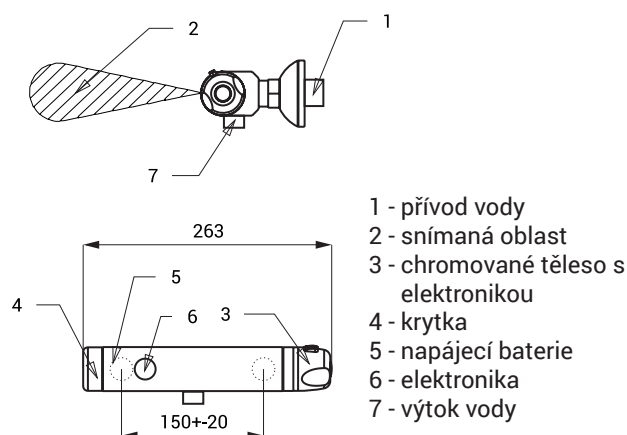

## Vlastnosti

- **hygienický proplach**
- je určeno pro přívod teplé a studené vody, nastavení teploty termostatickou kartuší
- se spodním výtokem
- pojistka proti opaření
- uzavření horké vody při výpadku studené vody do 1 s
- tlak teplé a studené vody musí být stejný
- reaguje na přítomnost osoby ve snímané zóně okamžitým spuštěním vody
- k vypnutí vody dojde po vystoupení osoby ze snímané zóny (možno nastavit v rozsahu 0,25 - 7,75 s), standardně 3 s
- bezpečnostní funkce vypnutí vody po 5 minutách
- hlídání stavu baterie (u variant s indexem B)
- možnost přepnutí do režimu START/STOP
- nastavení parametrů pomocí dálkového ovladače SLD 03

## Technická specifikace

<b>Rozteč přívodů</b>	150 mm
<b>Napájecí napětí</b>	
▪ SLS 03S	24 V DC
▪ SLS 03SB	9 V
<b>Příkon</b>	
▪ při napájení 24 V DC	3 W
▪ při napájení 9 V	2 W
<b>Životnost baterie</b>	
▪ lithiová 9 V, typ U9VL	cca 2 roky (při 100 sepnutích denně)
<b>Dosah</b>	
▪ standardně	0,6 - 0,75 m
▪ v režimu START/STOP	0,05 - 0,15 m
<b>Doporučený pracovní tlak</b>	0,1 - 0,6 MPa
<b>Vstup vody</b>	vnější závit G 1/2"
<b>Výstup vody</b>	vnější závit G 1/2"