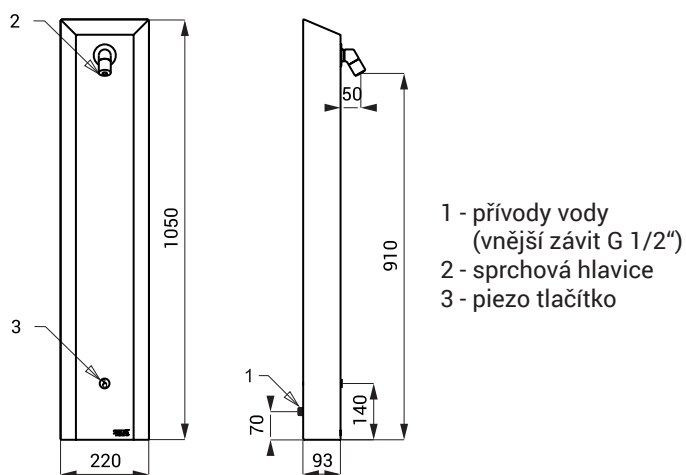

## Vlastnosti

- hygienický proplach
- antivandalové provedení
- použití pro věznice
- nerezové sprchové nástěnné panely se zabudovaným piezo systémem pro ovládní vody
- montáž přes servisní otvor
- sprchová hlavice s nastavením úhlu výtoku
- SLSN 01PA je určen pro jednotrubkový přívod studené nebo tepelně upravené vody
- SLSN 02PA je určen pro přívod teplé a studené vody, nastavení teploty termostatickou kartuší
- pojistka proti opaření (SLSN 02PA)
- reaguje na mírné stlačení piezo tlačítka okamžitým spuštěním vody
- k vypnutí vody dojde po uplynutí nastavené doby (možno nastavit v rozsahu 10 s - 310 s), standardně 120 s
- opakovaným stlačením piezo tlačítka dojde k vypnutí vody
- nastavení parametrů pomocí dálkového ovladače SLD 04
- materiál AISI - 304
- možnost dodání dle požadavku zákazníka AISI - 316L
- povrch matný

## Rozměry

SLSN 01PA

SLSN 02PA

## Technická specifikace

<b>Napájecí napětí</b>	24 V DC
<b>Příkon</b>	7 W
<b>Doporučený pracovní tlak</b>	0,1 - 0,4 MPa
<b>Průtok</b>	12 l/min. (inf. údaj)
<b>Vstup vody</b>	vnější závit G 1/2"