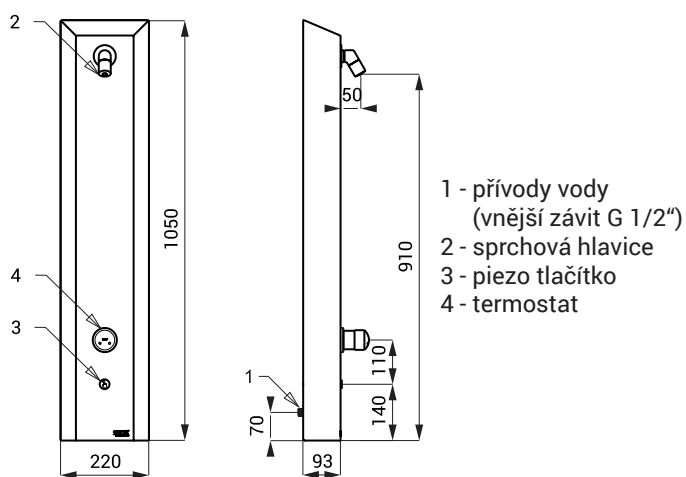

## Vlastnosti

- hygienický proplach
- antivandalové provedení
- použití pro věznice
- nerezové sprchové nástěnné panely se zabudovaným piezo systémem pro ovládní vody
- montáž přes servisní otvor
- sprchová hlavice s nastavením úhlu výtoku
- SLSN 01PA je určen pro jednotrubkový přívod studené nebo tepelně upravené vody
- SLSN 02PA je určen pro přívod teplé a studené vody, nastavení teploty termostatickou kartuší
- pojistka proti opaření (SLSN 02PA)
- reaguje na mírné stlačení piezo tlačítka okamžitým spuštěním vody
- k vypnutí vody dojde po uplynutí nastavené doby (možno nastavit v rozsahu 10 s - 310 s), standardně 120 s
- opakovaným stlačením piezo tlačítka dojde k vypnutí vody
- nastavení parametrů pomocí dálkového ovladače SLD 04
- materiál AISI - 304
- možnost dodání dle požadavku zákazníka AISI - 316L
- povrch matný

## Rozměry

SLSN 01PA

SLSN 02PA

## Technická specifikace

<b>Napájecí napětí</b>	24 V DC
<b>Příkon</b>	7 W
<b>Doporučený pracovní tlak</b>	0,1 - 0,4 MPa
<b>Průtok</b>	12 l/min. (inf. údaj)
<b>Vstup vody</b>	vnější závit G 1/2"