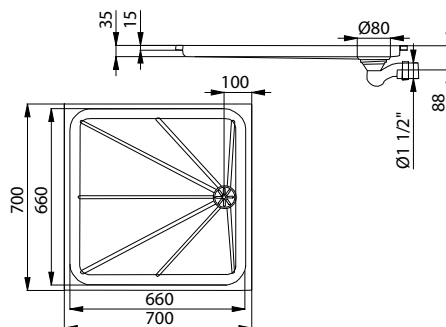

Nerezové sprchové vaničky SLSN 06, SLSN 07, SLSN 08

Vlastnosti:

- nerezová lisovaná sprchová vanička 700 x 700 mm
- podlaha s nesmýkavým povrchem ve tvaru slunečních paprsků
- pro zapuštění nebo k montáži na povrch
- materiál CrNi 18/10 (AISI-304), tloušťka 1 mm
- povrch matný

SLSN 06

Specifikace dodávky:

SLSN 06 – obj. č. 92060 nerezová vanička, sifon

Rozměry:

Vlastnosti:

- nerezová lisovaná sprchová vanička 800 x 800 mm
- podlaha s nesmýkavým povrchem
- pro zapuštění nebo k montáži na povrch
- materiál CrNi 18/10 (AISI-304), tloušťka 1 mm
- povrch matný

SLSN 07

Specifikace dodávky:

SLSN 07 – obj. č. 92070 nerezová vanička, sifon

Rozměry:

Vlastnosti:

- nerezová lisovaná sprchová vanička 900 x 900 mm
- podlaha s nesmýkavým povrchem
- materiál CrNi 18/10 (AISI-304)
- povrch matný

SLSN 08

Specifikace dodávky:

SLSN 08 – obj. č. 92080 nerezová vanička, sifon

Rozměry: