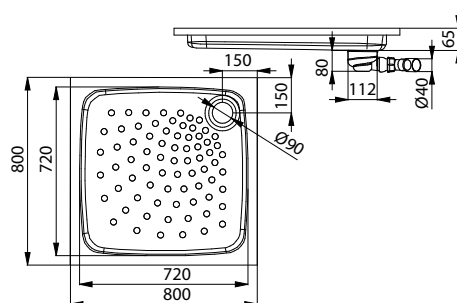

Nerezové sprchové vaničky SLSN 06, SLSN 07, SLSN 08

Vlastnosti:

- nerezová lisovaná sprchová vanička 700 x 700 mm
- podlaha s nesmýkavým povrchem ve tvaru slunečních paprsků
- pro zapuštění nebo k montáži na povrch
- materiál CrNi 18/10 (AISI-304), tloušťka 1 mm
- povrch matný

SLSN 06

Specifikace dodávky:

SLSN 06 – obj. č. 92060 nerezová vanička, sifon

Rozměry:

Vlastnosti:

- nerezová lisovaná sprchová vanička 800 x 800 mm
- podlaha s nesmýkavým povrchem
- pro zapuštění nebo k montáži na povrch
- materiál CrNi 18/10 (AISI-304), tloušťka 1 mm
- povrch matný

SLSN 07

Specifikace dodávky:

SLSN 07 – obj. č. 92070 nerezová vanička, sifon

Rozměry:

Vlastnosti:

- nerezová lisovaná sprchová vanička 900 x 900 mm
- podlaha s nesmýkavým povrchem
- materiál CrNi 18/10 (AISI-304)
- povrch matný

SLSN 08

Specifikace dodávky:

SLSN 08 – obj. č. 92080 nerezová vanička, sifon

Rozměry: