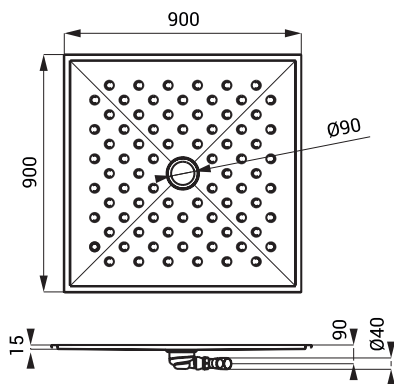

Rozměry

Specifikace dodávky

SLSN 06 - obj. č. 92060 nerezová vanička, sifon

SLSN 07

Vlastnosti

- nerezová sprchová vanička 800 x 800 mm
- pro zapuštění nebo k montáži na povrch
- podlaha s nesmýkavým povrchem
- materiál AISI - 304
- povrch matný

Rozměry

Specifikace dodávky

SLSN 07 - obj. č. 92070 nerezová vanička, sifon

SLSN 08

Vlastnosti

- nerezová sprchová vanička 900 x 900 mm
- pro zapuštění nebo k montáži na povrch
- podlaha s nesmýkavým povrchem
- materiál AISI - 304
- povrch matný

Rozměry

Specifikace dodávky

SLSN 08 - obj. č. 92080 nerezová vanička, sifon

SLSN 10

Vlastnosti

- nerezová sprchová vanička 1000 x 1000 mm
- pro zapuštění nebo k montáži na povrch
- podlaha s nesmýkavým povrchem
- materiál AISI - 304
- povrch matný

Rozměry

Specifikace dodávky

SLSN 10 - obj. č. 82100 nerezová vanička, sifon