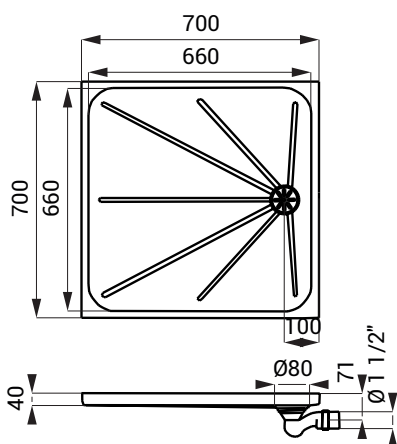

Nerezové sprchové vaničky SLSN 06, SLSN 07, SLSN 08, SLSN 10

SLSN 06

Vlastnosti

- nerezová sprchová vanička 700 x 700 mm
- pro zapuštění nebo k montáži na povrch
- podlaha s nesmýkavým povrchem
- materiál AISI - 304
- povrch matný

Rozměry

Specifikace dodávky

SLSN 06 - obj. č. 92060 nerezová vanička, sifon

SLSN 07

Vlastnosti

- nerezová sprchová vanička 800 x 800 mm
- pro zapuštění nebo k montáži na povrch
- podlaha s nesmýkavým povrchem
- materiál AISI - 304
- povrch matný

Rozměry

Specifikace dodávky

SLSN 07 - obj. č. 92070 nerezová vanička, sifon

SLSN 08

Vlastnosti

- nerezová sprchová vanička 900 x 900 mm
- pro zapuštění nebo k montáži na povrch
- podlaha s nesmýkavým povrchem
- materiál AISI - 304
- povrch matný

Rozměry

Specifikace dodávky

SLSN 08 - obj. č. 92080 nerezová vanička, sifon

SLSN 10

Vlastnosti

- nerezová sprchová vanička 1000 x 1000 mm
- pro zapuštění nebo k montáži na povrch
- podlaha s nesmýkavým povrchem
- materiál AISI - 304
- povrch matný