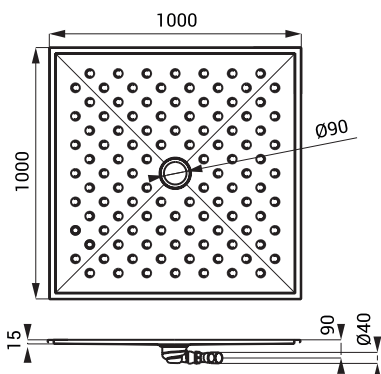

Rozměry

Specifikace dodávky

SLSN 06 - obj. č. 92060 nerezová vanička, sifon

SLSN 07

Vlastnosti

- nerezová sprchová vanička 800 x 800 mm
- pro zapuštění nebo k montáži na povrch
- podlaha s nesmýkavým povrchem
- materiál AISI - 304
- povrch matný

Rozměry

Specifikace dodávky

SLSN 07 - obj. č. 92070 nerezová vanička, sifon

SLSN 08

Vlastnosti

- nerezová sprchová vanička 900 x 900 mm
- pro zapuštění nebo k montáži na povrch
- podlaha s nesmýkavým povrchem
- materiál AISI - 304
- povrch matný

Rozměry

Specifikace dodávky

SLSN 08 - obj. č. 92080 nerezová vanička, sifon

SLSN 10

Vlastnosti

- nerezová sprchová vanička 1000 x 1000 mm
- pro zapuštění nebo k montáži na povrch
- podlaha s nesmýkavým povrchem
- materiál AISI - 304
- povrch matný

Rozměry

Specifikace dodávky

SLSN 10 - obj. č. 82100 nerezová vanička, sifon