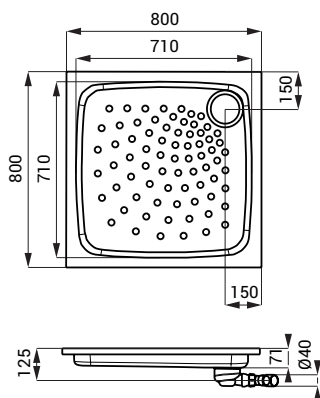

Nerezové sprchové vaničky SLSN 06, SLSN 07, SLSN 08, SLSN 10

SLSN 06

Vlastnosti

- nerezová sprchová vanička 700 x 700 mm
- pro zapuštění nebo k montáži na povrch
- podlaha s nesmýkavým povrchem
- materiál AISI - 304
- povrch matný

Rozměry

Specifikace dodávky

SLSN 06 - obj. č. 92060 nerezová vanička, sifon

SLSN 07

Vlastnosti

- nerezová sprchová vanička 800 x 800 mm
- pro zapuštění nebo k montáži na povrch
- podlaha s nesmýkavým povrchem
- materiál AISI - 304
- povrch matný

Rozměry

Specifikace dodávky

SLSN 07 - obj. č. 92070 nerezová vanička, sifon

SLSN 08

Vlastnosti

- nerezová sprchová vanička 900 x 900 mm
- pro zapuštění nebo k montáži na povrch
- podlaha s nesmýkavým povrchem
- materiál AISI - 304
- povrch matný

Rozměry

Specifikace dodávky

SLSN 08 - obj. č. 92080 nerezová vanička, sifon

SLSN 10

Vlastnosti

- nerezová sprchová vanička 1000 x 1000 mm
- pro zapuštění nebo k montáži na povrch
- podlaha s nesmýkavým povrchem
- materiál AISI - 304
- povrch matný