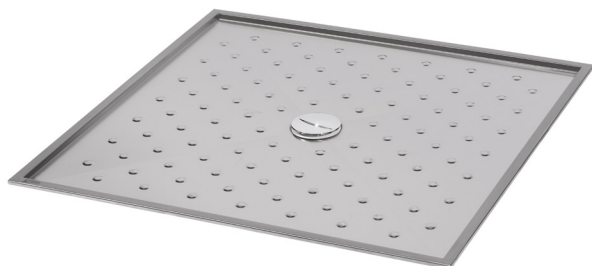

Nerezové sprchové vaničky SLSN 06, SLSN 07, SLSN 08, SLSN 10

SLSN 06

Vlastnosti

- nerezová sprchová vanička 700 x 700 mm
- pro zapuštění nebo k montáži na povrch
- podlaha s nesmýkavým povrchem
- materiál AISI - 304
- povrch matný

Rozměry

Specifikace dodávky

SLSN 06 - obj. č. 92060 nerezová vanička, sifon

SLSN 07

Vlastnosti

- nerezová sprchová vanička 800 x 800 mm
- pro zapuštění nebo k montáži na povrch
- podlaha s nesmýkavým povrchem
- materiál AISI - 304
- povrch matný

Rozměry

Specifikace dodávky

SLSN 07 - obj. č. 92070 nerezová vanička, sifon

SLSN 08

Vlastnosti

- nerezová sprchová vanička 900 x 900 mm
- pro zapuštění nebo k montáži na povrch
- podlaha s nesmýkavým povrchem
- materiál AISI - 304
- povrch matný

Rozměry

Specifikace dodávky

SLSN 08 - obj. č. 92080 nerezová vanička, sifon

SLSN 10

Vlastnosti

- nerezová sprchová vanička 1000 x 1000 mm
- pro zapuštění nebo k montáži na povrch
- podlaha s nesmýkavým povrchem
- materiál AISI - 304
- povrch matný