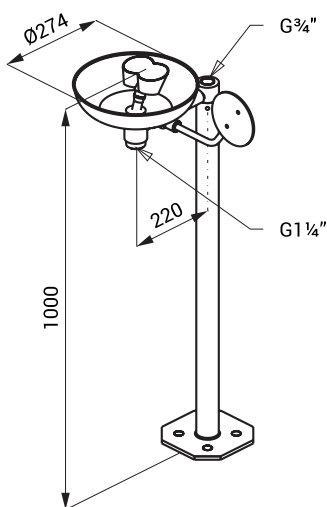

Bezpečnostní oční sprcha SLSN 25

SLSN 25

Vlastnosti

- použití ve zdravotnictví a v průmyslu
- používá se jako zařízení první pomoci při nehodách způsobených požárem, chemikáliemi a dalšími látkami
- volně stojící oční sprcha se dvěma hlavicemi, miskou a spouštěcí pákou
- vestavěný kulový ventil pro regulaci množství vody
- montáž na podlahu
- speciální chemicky odolný červený lak

Rozměry

Technická specifikace

Doporučený pracovní tlak	0,15 MPa
Průtok	26 l/min. (inf. údaj)
Připojení (výstup)	vnější závit G 1"
Připojení (vstup)	vnitřní závit G 1"

Specifikace dodávky

SLSN 25 - obj. č. 92250 oční sprcha, úchytová sada