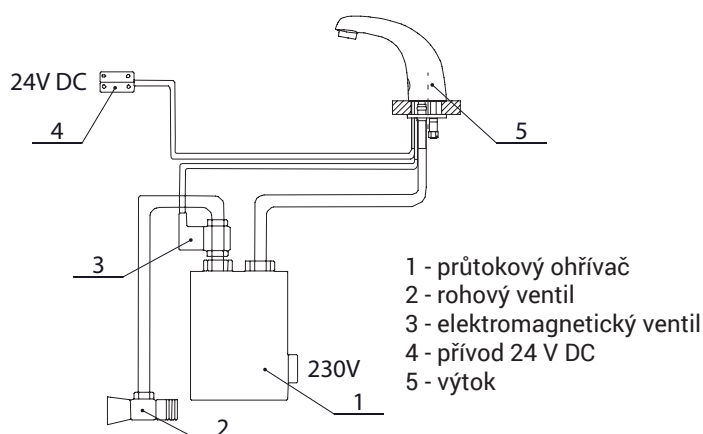

Stavební připravenost

Technická specifikace

Napájecí napětí

- SLU 01NH 24 V DC
- SLU 01NHB 6 V

Příkon

- při napájení 24 V DC 7 W
- při napájení 6 V 3 W

Životnost baterií

- 4 ks AA alkalických baterií cca 2 roky (při 100 sepnutích denně)
- 1,5 V, 2700 mAh

Dosah

- standardně 0,13 - 0,19 m
- v režimu START/STOP 0,05 - 0,15 m

Doporučený pracovní tlak

- 0,1 - 0,6 MPa

Průtok

- 6 l/min. (inf. údaj)

Vstup vody

- vnější závit G 1/2"

Nastavení teploty vody

- na ohřivači

Specifikace dodávky

- SLU 01NH - obj. č. 33011 výtokové ramínko s elektronikou, elektromagnetický ventil (1 ks), propojovací hadice,
SLU 01NHB - obj. č. 33012 rohový ventil s filtrem a zpětnou klapkou (1 ks), 4 ks AA alkalických baterií 1,5 V, 2700 mAh s pouzdem (SLU 01NHB)