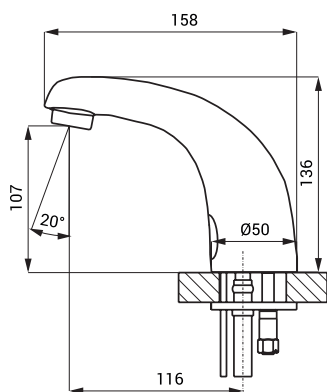

## Rozměry

### Vstup vody

- vnější závit G 1/2"