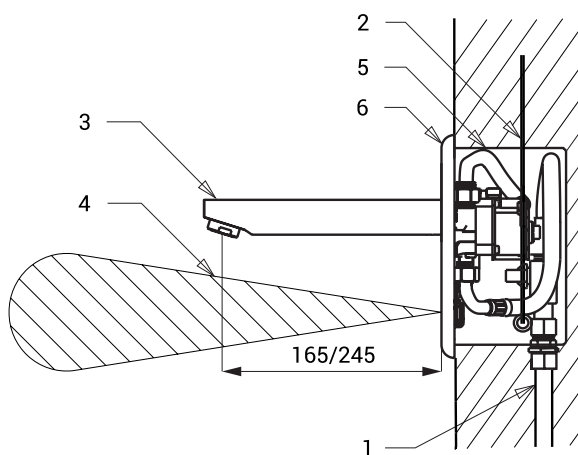

Stavební připravenost

1. 1 - přívod vody
   2 - přívod napájení (SLU 04H17, SLU 04H25)
   3 - výtok vody
   4 - snímaná zóna
   5 - montážní krabice
   6 - nerezový kryt s elektronikou

Technická specifikace

Rozměr nerezového krytu	170 x 170 x 10 mm
Rozměr nerezové montážní krabice	155 x 155 x 82 mm
Délka výtokového ramínka	
▪ SLU 04H17	170 mm
▪ SLU 04H25	250 mm
Napájecí napětí	
▪ SLU 04H17, SLU 04H25	24 V DC
▪ SLU 04H17B, SLU 04H25B	6 V
Příkon	
▪ při napájení 24 V DC	7 W
▪ při napájení 6 V	3 W
Životnost baterií	
▪ 4 ks AA alkalických baterií 1,5 V, 2700 mAh	cca 2 roky (při 100 sepnutích denně)
Dosah	
▪ standardně	0,27 - 0,35 m
▪ v režimu START/STOP	0,05 - 0,15 m
Doporučený pracovní tlak	0,1 - 0,6 MPa
Průtok	6 l/min. (inf. údaj)
Vstup vody	vnější závit G 1/2"

Specifikace dodávky

SLU 04H17	- obj. č. 03041	výtokové ramínko, nerezový kryt s elektronikou, nerezová montážní krabice se šroubením,
SLU 04H17B	- obj. č. 03046	elektromagnetickým ventilem a kulovým ventilem, 4 ks AA alkalických baterií
SLU 04H25	- obj. č. 03042	1,5 V, 2700 mAh (u variant s indexem B)
SLU 04H25B	- obj. č. 03047	

Doporučené příslušenství

SLZ 01Y	- obj. č. 05012	napájecí zdroj 24 V DC pro max. 5 ks umyvadlových baterií
SLZ 01Z	- obj. č. 05011	napájecí zdroj 24 V DC pro max. 9 ks umyvadlových baterií
SLZ 04Y	- obj. č. 05042	napájecí zdroj 24 V DC na DIN lištu, pro max. 5 ks umyvadlových baterií
SLZ 04Z	- obj. č. 05041	napájecí zdroj 24 V DC na DIN lištu, pro max. 9 ks umyvadlových baterií
SLZ 04X	- obj. č. 10049	napájecí zdroj 24 V DC na DIN lištu, pro max. 15 ks umyvadlových baterií
SLD 03	- obj. č. 07030	dálkové ovládání pro nastavení parametrů
SLT 04	- obj. č. 09040	termostatický ventil 3/4", průtok 28 l/min při tlaku 0,1 MPa
SLT 05	- obj. č. 09050	termostatický ventil 1/2", průtok 42 l/min při tlaku 0,1 MPa
SLA 36	- obj. č. 06360	sada 4 ks alkalických baterií AA, 1,5 V, 2700 mAh (u variant s indexem B)
SLA 55A	- obj. č. 06550	úsporný perlátor 3,8 l/min
SLA 55B	- obj. č. 06551	úsporný perlátor 1,9 l/min