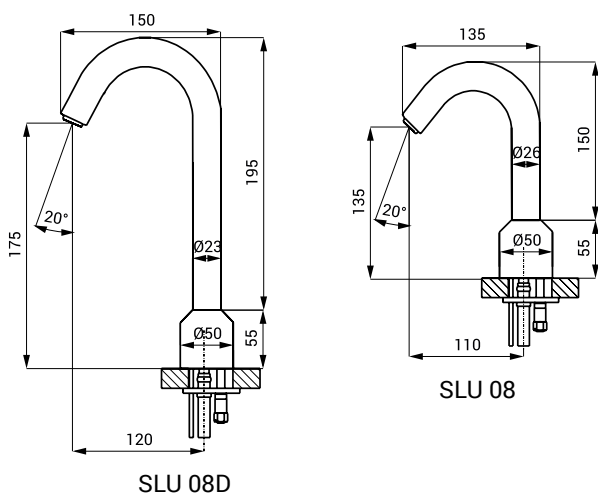

Automatické umyvadlové baterie SLU 08, SLU 08D

SLU 08

SLU 08D

Vlastnosti

- úsporný perlátor, průtok 6 l/min
- hygienický proplach
- použití ve zdravotnictví
- index D - vyšší výtokové ramínko
- jsou určeny pro přívod teplé a studené vody, nastavení teploty ručně rohovými ventily
- reaguje na přítomnost rukou ve snímané zóně okamžitým spuštěním vody
- k vypnutí vody dojde po vyjmutí rukou po uplynutí nastavené doby (možno nastavit v rozsahu 0,25 - 7,75 s)
- bezpečnostní funkce vypnutí vody po 5 minutách
- hlídání stavu baterie (u variant s indexem B)
- možnost přepnutí do režimu START/STOP
- nastavení parametrů pomocí dálkového ovladače SLD 03

Rozměry

SLU 08D

SLU 08

Technická specifikace

Napájecí napětí

- SLU 08, 08D 24 V DC
- SLU 08B, 08DB 6V

Příkon

- při napájení 24 V DC 7 W
- při napájení 6 V 3 W

Průtok

- 6 l/min. (inf. údaj)

Vstup vody

- vnější závit G 1/2"

Specifikace dodávky

- SLU 08 - obj. č. 03080 výtokové ramínko s elektronikou, elektromagnetický ventil (1 ks), Y-díl, propojovací hadice,
 SLU 08B - obj. č. 03085 rohový ventil s filtrem a zpětnou klapkou (2 ks), 4 ks AA alkalických baterií 1,5 V, 2700 mAh
 SLU 08D - obj. č. 13081 s pouzdem (u variant s indexem B)
 SLU 08DB - obj. č. 13082