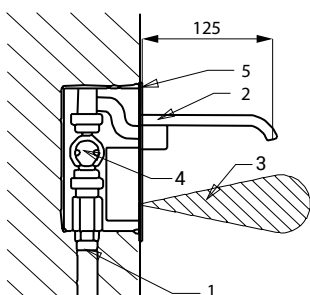

1. 1 - přívod vody
2. 2 - výtok vody
3. 3 - snímaná zóna
4. 4 - montážní krabice
5. 5 - nerezový kryt s elektronikou

Technická specifikace

Rozměr nerezového krytu	180 x 180 x 3 mm
Rozměr montážní krabice	164 x 154 x 75 mm
Napájecí napětí	
▪ SLU 14, 14X	24 V DC
▪ SLU 14B, 14BX	6 V
Příkon	
▪ při napájení 24 V DC	7 W
▪ při napájení 6 V	3 W
Životnost baterií	
▪ 4 ks AA alkalických baterií 1,5 V, 2700 mAh	cca 2 roky (při 100 sepnutích denně)
Dosah	
▪ standardně	0,27 - 0,35 m
▪ v režimu START/STOP	0,05 - 0,15 m
Doporučený pracovní tlak	0,1 - 0,6 MPa
Průtok	12 l/min. (inf. údaj)
Vstup vody	vnější závit G 3/4"

Specifikace dodávky

SLU 14	-	obj. č. 03140	nerezový kryt s výtokovým rámečkem a elektronikou, nerezová montážní krabice se šroubením,
SLU 14B	-	obj. č. 03145	elektromagnetickým ventilem a kulovým ventilem, 4 ks AA alkalických baterií 1,5 V, 2700 mAh
SLU 14X	-	obj. č. 64144	(u variant s indexem B)
SLU 14BX	-	obj. č. 64145	

Doporučené příslušenství

SLZ 01Y	-	obj. č. 05012	napájecí zdroj 24 V DC pro max. 5 ks umyvadlových baterií
SLZ 01Z	-	obj. č. 05011	napájecí zdroj 24 V DC pro max. 9 ks umyvadlových baterií
SLZ 04Y	-	obj. č. 05042	napájecí zdroj 24 V DC na DIN lištu, pro max. 5 ks umyvadlových baterií
SLZ 04Z	-	obj. č. 05041	napájecí zdroj 24 V DC na DIN lištu, pro max. 9 ks umyvadlových baterií
SLZ 04X	-	obj. č. 10049	napájecí zdroj 24 V DC na DIN lištu, pro max. 15 ks umyvadlových baterií
SLZ 06	-	obj. č. 05060	napájecí zdroj 24 V DC pro max. 1 ks umyvadlové baterie
SLD 03	-	obj. č. 07030	dálkové ovládání pro nastavení parametrů
SLT 04	-	obj. č. 09040	termostatický ventil 3/4", průtok 28 l/min při tlaku 0,1 MPa
SLT 05	-	obj. č. 09050	termostatický ventil 1/2", průtok 42 l/min při tlaku 0,1 MPa
SLA 36	-	obj. č. 06360	sada 4 ks alkalických baterií AA, 1,5 V, 2700 mAh (u variant s indexem B)