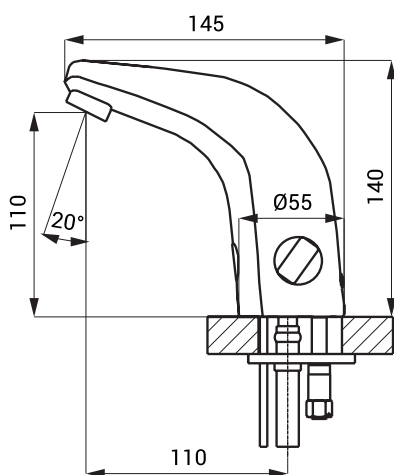

## Rozměry

### Vstup vody

- vnější závit G 1/2"