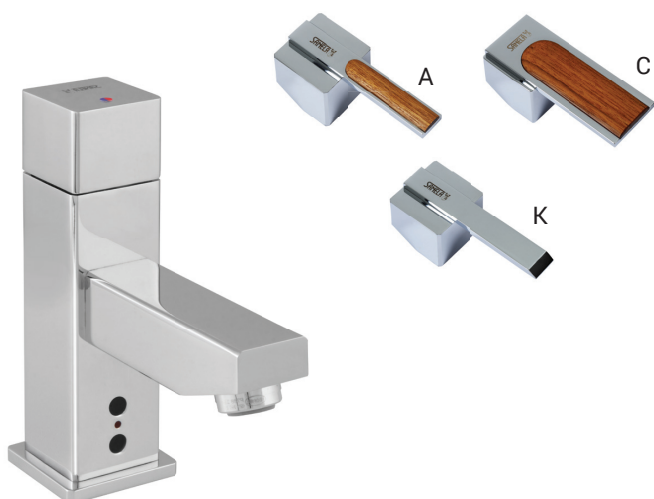

Automatická směšovací umyvadlová baterie SLU 18

Vlastnosti

- úsporný perlátor, průtok 6 l/min
- hygienický proplach
- je určena pro přívod teplé a studené vody, nastavení teploty směšovací kartuší
- index „A“, „C“, „K“ - designová směšovací kartuše
- reaguje na přítomnost rukou ve snímané zóně okamžitým spuštěním vody
- k vypnutí vody dojde po vyjmutí rukou po uplynutí nastavené doby (možno nastavit v rozsahu 0,25 – 7,75 s)
- bezpečnostní funkce vypnutí vody po 5 minutách
- hlídání stavu baterie (u variant s indexem B)
- možnost přepnutí do režimu START/STOP
- nastavení parametrů pomocí dálkového ovladače SLD 03

Rozměry

Technická specifikace

Napájecí napětí

- SLU 18, 18A, 18C, 18K 24 V DC
- SLU 18B, 18AB, 18CB, 18KB 9 V

Příkon

- při napájení 24 V DC 14 W
- při napájení 9 V 11 W

Životnost baterie

- lithiová 9 V, typ U9VL cca 2 roky (při 100 sepnutích denně)

Dosah

- standardně 0,13 - 0,19 m
- v režimu START/STOP 0,05 - 0,15 m

Doporučený pracovní tlak

0,1 - 0,6 MPa

Průtok

6 l/min. (inf. údaj)

Vstup vody

vnější závit G 1/2"

Specifikace dodávky

SLU 18	-	obj. č. 03180	výtokové ramínko se směšovací kartuší a elektronikou, držák elektroniky, elektromagnetický ventil (2 ks), propojovací hadice, rohový ventil s filtrem a zpětnou klapkou (2 ks), lithiová napájecí baterie SLA 09 s pouzdem (u variant s indexem B)
SLU 18A	-	obj. č. 43184	
SLU 18C	-	obj. č. 43182	
SLU 18K	-	obj. č. 13187	
SLU 18B	-	obj. č. 03185	
SLU 18AB	-	obj. č. 43185	
SLU 18CB	-	obj. č. 43183	
SLU 18KB	-	obj. č. 43181	