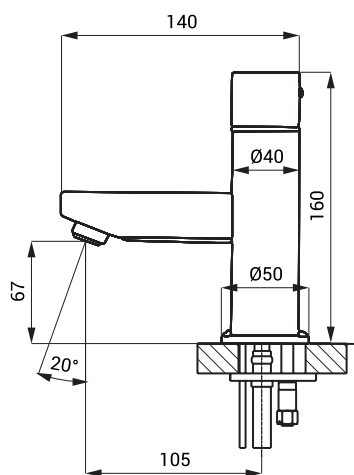

Automatická směšovací umyvadlová baterie SLU 18

Vlastnosti

- úsporný perlátor, průtok 6 l/min
- hygienický proplach
- je určena pro přívod teplé a studené vody, nastavení teploty směšovací kartuší
- index „A“, „C“, „K“ - designová směšovací kartuše
- reaguje na přítomnost rukou ve snímané zóně okamžitým spuštěním vody
- k vypnutí vody dojde po vyjmutí rukou po uplynutí nastavené doby (možno nastavit v rozsahu 0,25 – 7,75 s)
- bezpečnostní funkce vypnutí vody po 5 minutách
- hlídání stavu baterie (u variant s indexem B)
- možnost přepnutí do režimu START/STOP
- nastavení parametrů pomocí dálkového ovladače SLD 03

Rozměry

Technická specifikace

Napájecí napětí

- SLU 18, 18A, 18C, 18K 24 V DC
- SLU 18B, 18AB, 18CB, 18KB 9 V

Příkon

- při napájení 24 V DC 14 W
- při napájení 9 V 11 W

Životnost baterie

- lithiová 9 V, typ U9VL cca 2 roky (při 100 sepnutích denně)

Dosah

- standardně 0,13 - 0,19 m
- v režimu START/STOP 0,05 - 0,15 m

Doporučený pracovní tlak

0,1 - 0,6 MPa

Průtok

6 l/min. (inf. údaj)

Vstup vody

vnější závit G 1/2"

Specifikace dodávky

SLU 18	-	obj. č. 03180	výtokové ramínko se směšovací kartuší a elektronikou, držák elektroniky, elektromagnetický ventil (2 ks), propojovací hadice, rohový ventil s filtrem a zpětnou klapkou (2 ks), lithiová napájecí baterie SLA 09 s pouzdem (u variant s indexem B)
SLU 18A	-	obj. č. 43184	
SLU 18C	-	obj. č. 43182	
SLU 18K	-	obj. č. 13187	
SLU 18B	-	obj. č. 03185	
SLU 18AB	-	obj. č. 43185	
SLU 18CB	-	obj. č. 43183	
SLU 18KB	-	obj. č. 43181	