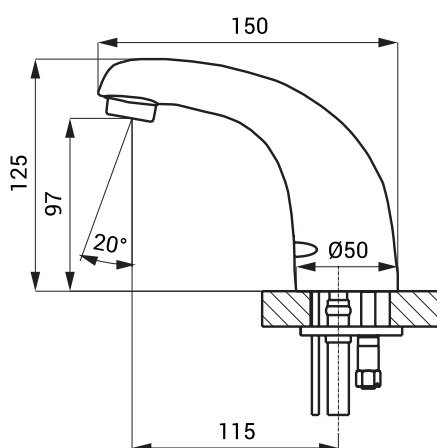

Automatické umyvadlové baterie SLU 21, SLU 22

SANELA 
we make water cool®

Vlastnosti

- úsporný perlátor, průtok 6 l/min
- hygienický proplach
- SLU 21 je určena pro jednorubkový přívod studené nebo tepelně upravené vody
- SLU 22 je určena pro přívod teplé a studené vody, nastavení teploty ručně rohovými ventily
- reaguje na přítomnost rukou ve snímané zóně okamžitým spuštěním vody
- k vypnutí vody dojde po vyjmutí rukou po uplynutí nastavené doby (možno nastavit v rozsahu 0,25 – 7,75 s)
- bezpečnostní funkce vypnutí vody po 5 minutách
- hlídání stavu baterie (u variant s indexem B)
- možnost přepnutí do režimu START/STOP
- nastavení parametrů pomocí dálkového ovladače SLD 03

Rozměry

Technická specifikace

Napájecí napětí

- SLU 21, 22 24 V DC
- SLU 21B, 22B 6 V

Příkon

- při napájení 24 V DC 7 W
- při napájení 6 V 3 W

Životnost baterie

- 4 ks AA alkalických baterií 1,5 V, 2700 mAh cca 2 roky (při 100 sepnutích denně)

Dosah

- standardně 0,13 - 0,19 m
- v režimu START/STOP 0,05 - 0,15 m

Doporučený pracovní tlak

- 0,1 - 0,6 MPa

Průtok

- 6 l/min. (inf. údaj)

Vstup vody

- vnější závit G 1/2"