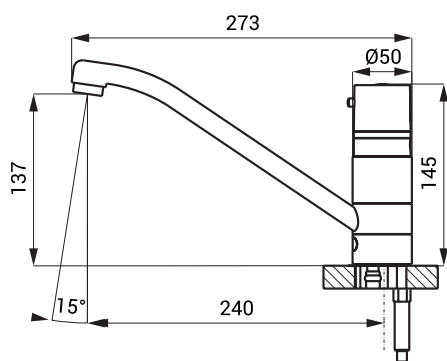

## Vlastnosti

- hygienický proplach
- pevné výtokové ramínko
- je určena pro přívod teplé a studené vody, nastavení teploty termostatickou kartuší
- pojistka proti opaření
- uzavření horké vody při výpadku studené vody do 1 s
- tlak teplé a studené vody musí být stejný
- reaguje na přítomnost rukou ve snímané zóně okamžitým spuštěním vody
- k vypnutí vody dojde po vyjmutí rukou po uplynutí nastavené doby (možno nastavit v rozsahu 0,25 - 7,75 s)
- bezpečnostní funkce vypnutí vody po 5 minutách
- hlídání stavu baterie (u variant s indexem B)
- možnost přepnutí do režimu START/STOP
- nastavení parametrů pomocí dálkového ovladače SLD 03

## Rozměry

### Vstup vody

- vnější závit G 1/2"