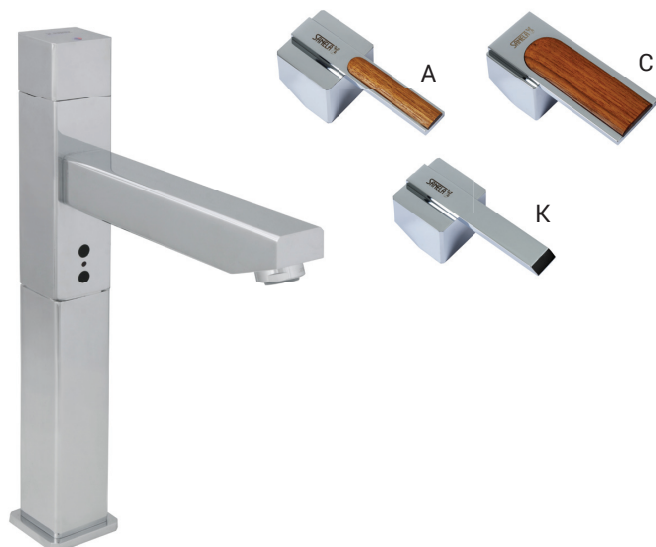

Automatická směšovací umyvadlová baterie SLU 28

SANELA 
we make water cool®

Vlastnosti

- úsporný perlátor, průtok 6 l/min
- hygienický proplach
- je určena pro přívod teplé a studené vody, nastavení teploty směšovací kartuší
- index „A“, „C“, „K“ - designová směšovací kartuše
- reaguje na přítomnost rukou ve snímané zóně okamžitým spuštěním vody
- k vypnutí vody dojde po vyjmutí rukou po uplynutí nastavené doby (možno nastavit v rozsahu 0,25 – 7,75 s)
- bezpečnostní funkce vypnutí vody po 5 minutách
- hlídání stavu baterie (u variant s indexem B)
- možnost přepnutí do režimu START/STOP
- nastavení parametrů pomocí dálkového ovladače SLD 03

Dosah

- standardně 0,21 - 0,27 m
- v režimu START/STOP 0,05 - 0,15 m

Doporučený pracovní tlak

- 0,1 - 0,6 MPa

Průtok

- 6 l/min. (inf. údaj)

Vstup vody

- vnější závit G 1/2"

Specifikace dodávky

SLU 28	- obj. č. 03280	výtokové ramínko se směšovací kartuší a elektronikou, držák elektroniky, elektromagnetický ventil (2 ks), propojovací hadice, rohový ventil s filtrem a zpětnou klapkou (2 ks), lithiová napájecí baterie SLA 09 s pouzdem (u variant s indexem B)
SLU 28A	- obj. č. 43284	
SLU 28C	- obj. č. 43282	
SLU 28K	- obj. č. 13287	
SLU 28B	- obj. č. 03285	
SLU 28AB	- obj. č. 43285	
SLU 28CB	- obj. č. 43283	
SLU 28KB	- obj. č. 43281	