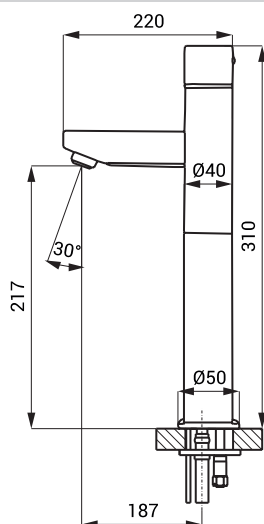

Automatická směšovací umyvadlová baterie SLU 28

SANELA 
we make water cool®

Vlastnosti

- úsporný perlátor, průtok 6 l/min
- hygienický proplach
- je určena pro přívod teplé a studené vody, nastavení teploty směšovací kartuší
- index „A“, „C“, „K“ - designová směšovací kartuše
- reaguje na přítomnost rukou ve snímané zóně okamžitým spuštěním vody
- k vypnutí vody dojde po vyjmutí rukou po uplynutí nastavené doby (možno nastavit v rozsahu 0,25 – 7,75 s)
- bezpečnostní funkce vypnutí vody po 5 minutách
- hlídání stavu baterie (u variant s indexem B)
- možnost přepnutí do režimu START/STOP
- nastavení parametrů pomocí dálkového ovladače SLD 03

Rozměry

Technická specifikace

Napájecí napětí

- SLU 28, 28A, 28C, 28K 24 V DC
- SLU 28B, 28AB, 28CB, 28KB 9 V

Příkon

- při napájení 24 V DC 14 W
- při napájení 9 V 11 W

Životnost baterie

- lithiová 9 V, typ U9VL cca 2 roky (při 100 sepnutích denně)

Dosah

- standardně 0,21 - 0,27 m
- v režimu START/STOP 0,05 - 0,15 m

Doporučený pracovní tlak

- 0,1 - 0,6 MPa

Průtok

- 6 l/min. (inf. údaj)

Vstup vody

- vnější závit G 1/2"

Specifikace dodávky

SLU 28	- obj. č. 03280	výtokové ramínko se směšovací kartuší a elektronikou, držák elektroniky, elektromagnetický ventil (2 ks), propojovací hadice, rohový ventil s filtrem a zpětnou klapkou (2 ks), lithiová napájecí baterie SLA 09 s pouzdem (u variant s indexem B)
SLU 28A	- obj. č. 43284	
SLU 28C	- obj. č. 43282	
SLU 28K	- obj. č. 13287	
SLU 28B	- obj. č. 03285	
SLU 28AB	- obj. č. 43285	
SLU 28CB	- obj. č. 43283	
SLU 28KB	- obj. č. 43281	