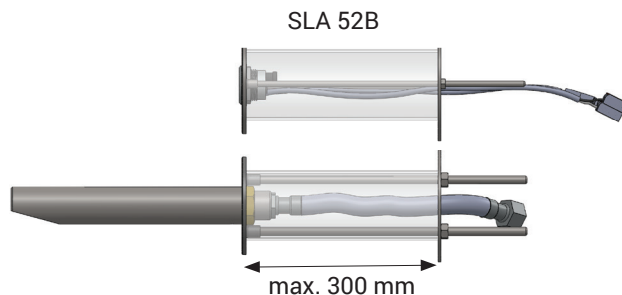

Doporučený pracovní tlak

- 0,1 - 0,6 MPa

Průtok

- 6 l/min. (inf. údaj)

Vstup vody

- vnější závit G 1/2"

Specifikace dodávky

- SLU 39PX - obj. č. 03394 výtokové ramínko, piezo elektronika, elektromagnetický ventil (1 ks),
SLU 39PBX - obj. č. 03395 4 ks AA alkalických baterií 1,5 V, 2700 mAh s pouzdrům (SLU 39PBX)

Doporučené příslušenství

- SLZ 01Y - obj. č. 05012 napájecí zdroj 24 V DC pro max. 5 ks umyvadlových baterií
SLZ 01Z - obj. č. 05011 napájecí zdroj 24 V DC pro max. 9 ks umyvadlových baterií
SLZ 04Y - obj. č. 05042 napájecí zdroj 24 V DC na DIN lištu, pro max. 5 ks umyvadlových baterií
SLZ 04Z - obj. č. 05041 napájecí zdroj 24 V DC na DIN lištu, pro max. 9 ks umyvadlových baterií
SLZ 04X - obj. č. 10049 napájecí zdroj 24 V DC na DIN lištu, pro max. 15 ks umyvadlových baterií
SLZ 06 - obj. č. 05060 napájecí zdroj 24 V DC pro max. 1 ks umyvadlové baterie
SLD 04 - obj. č. 07040 dálkové ovládání pro nastavení parametrů
SLT 04 - obj. č. 09040 termostatický ventil 3/4", průtok 28 l/min při tlaku 0,1 MPa
SLT 05 - obj. č. 09050 termostatický ventil 1/2", průtok 42 l/min při tlaku 0,1 MPa
SLT 07 - obj. č. 09070 termostatický ventil 3/4", průtok 43 l/min při tlaku 0,1 MPa
SLT 08 - obj. č. 09080 termostatický ventil 1", průtok 53 l/min při tlaku 0,1 MPa
SLT 09 - obj. č. 09090 termostatický ventil 5/4", průtok 82 l/min při tlaku 0,1 MPa
SLT 10 - obj. č. 09100 termostatický ventil 6/4", průtok 155 l/min při tlaku 0,1 MPa
SLA 52B - obj. č. 06521 sada pro montáž do zdi
SLA 36 - obj. č. 06360 sada 4 ks alkalických baterií AA, 1,5 V, 2700 mAh (u variant s indexem B)