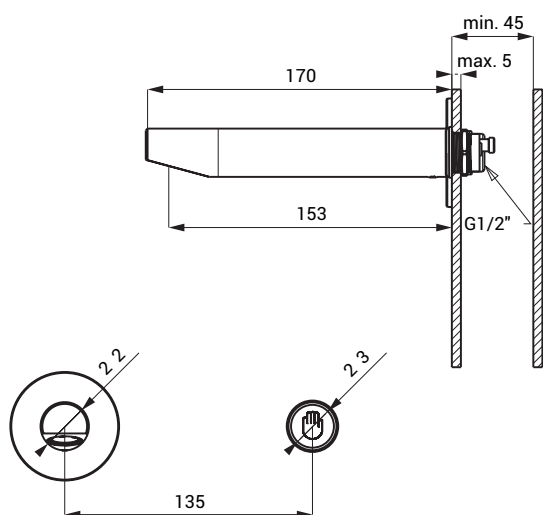

Piezo nástěnná nerezová umyvadlová baterie SLU 39PX

SLU 39PX

Vlastnosti

- úsporný perlátor, průtok 6 l/min
- hygienický proplach
- bezolovnatá technologie
- je určena pro instalaci do zdi, je nutné použít sadu pro montáž SLA 52B
- je určena pro instalaci do desky o max. tloušťce 5 mm
- je určena pro jednorubkový přívod studené nebo tepelné upravené vody
- index X - matný povrch
- reaguje na mírné stlačení piezo tlačítka okamžitým spuštěním vody
- k vypnutí vody dojde po uplynutí nastavené doby (možno nastavit v rozsahu 2 - 62 s), standardně 10 s
- opakovaným stlačením piezo tlačítka dojde k vypnutí vody
- hlídání stavu baterie (u variant s indexem B)
- nastavení parametrů pomocí dálkového ovladače SLD 04

Stavební připravenost

Technická specifikace

Napájecí napětí

- SLU 39PX 24 V DC
- SLU 39PBX 6 V

Příkon

- při napájení 24 V DC 7 W
- při napájení 6 V 3 W

Životnost baterií

- 4 ks AA alkalických baterií cca 2 roky (při 100 sepnutích denně)

Doporučený pracovní tlak

- 0,1 - 0,6 MPa

Průtok

- 6 l/min. (inf. údaj)

Vstup vody

- vnější závit G 1/2"

Specifikace dodávky

- SLU 39PX - obj. č. 03394 výtokové ramínko, piezo elektronika, elektromagnetický ventil (1 ks),
SLU 39PBX - obj. č. 03395 4 ks AA alkalických baterií 1,5 V, 2700 mAh s pouzdrům (SLU 39PBX)