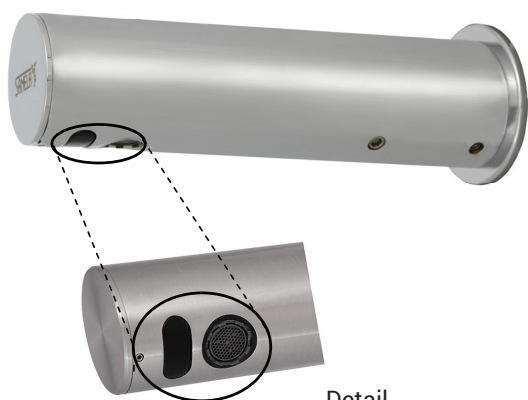

Automatická nástěnná umyvadlová baterie SLU 43KB

Detail

Vlastnosti

- ekonomický perlátor, průtok 6 l/min.
- hygienický proplach
- je určena pro jednorubkový přívod studené nebo tepelně upravené vody
- reaguje na přítomnost rukou ve snímané zóně okamžitým spuštěním vody
- k vypnutí vody dojde po vyjmutí rukou po uplynutí nastavené doby (možno nastavit v rozsahu 0,25 - 7,75 s)
- bezpečnostní funkce vypnutí vody po 5 minutách
- hlídání stavu baterie
- možnost přepnutí do režimu START/STOP
- nastavení parametrů pomocí dálkového ovladače SLD 03