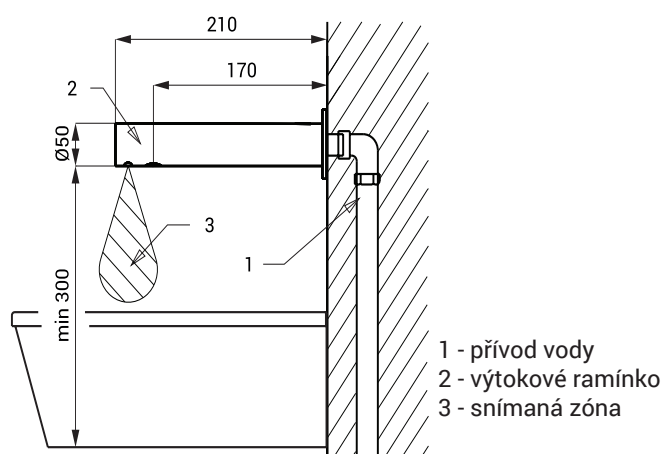

Stavební připravenost

- 1 - přívod vody
2 - výtokové ramínko
3 - snímaná zóna

Technická specifikace

Napájecí napětí	6 V
Příkon	2 W
Životnost baterií	cca 2 roky (při 100 sepnutích denně)
▪ 4 ks AA alkalických baterií 1,5 V, 2700 mAh	
Dosah	0,11 - 0,15 m
▪ standardně	
▪ v režimu START/STOP	0,05 - 0,15 m
Doporučený pracovní tlak	0,1 - 0,6 MPa
Průtok	6 l/min. (inf. údaj)
Vstup vody	vnější závit G 1/2"