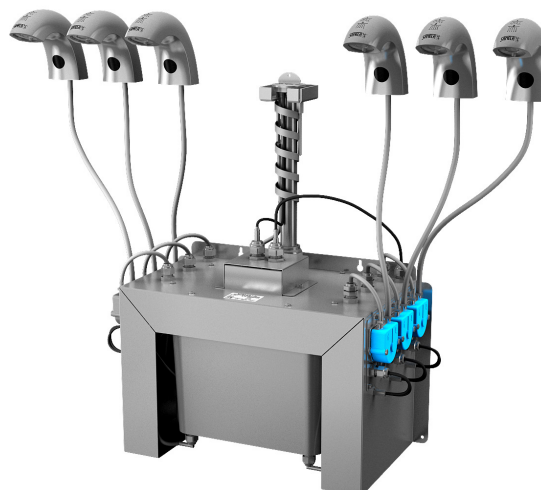

Automatické nerezové umyvadlové baterie s centrálním dávkovačem mýdla SLU 45M2 - M6

SLU 45M

Vlastnosti

- úsporný perlátor, průtok 6 l/min
- hygienický proplach
- jednoduché doplňování mýdla
- nízká spotřeba mýdla
- SLU 45M2 - M6 jsou určeny pro jednotrubkový přívod studené nebo tepelně upravené vody
- reaguje na přítomnost rukou ve snímané zóně
- 2 - 6 ks dávkovačů s centrální jednotkou
- použití ve veřejném sektoru, nádržka na mýdlo 6 l
- nastavení parametrů pomocí dálkového ovladače SLD 03

Specifikace dodávky

- SLU 45M2 – obj. č. 03453** výtokové ramínko s elektronikou (2 ks), propojovací hadice, rohový ventil s filtrem (2 ks), elektromagnetický ventil (2 ks), centrální dávkovač mýdla s čerpadly na mýdlo a nádobou na tekuté mýdlo 6 l, napájecí zdroj SLZ 01Y, dálkový ovladač SLD 03
- SLU 45M3 – obj. č. 03454** výtokové ramínko s elektronikou (3 ks), propojovací hadice, rohový ventil s filtrem (3 ks), elektromagnetický ventil (3 ks), centrální dávkovač mýdla s čerpadly na mýdlo a nádobou na tekuté mýdlo 6 l, napájecí zdroj SLZ 01Y, dálkový ovladač SLD 03
- SLU 45M4 – obj. č. 03456** výtokové ramínko s elektronikou (4 ks), propojovací hadice, rohový ventil s filtrem (4 ks), elektromagnetický ventil (4 ks), centrální dávkovač mýdla s čerpadly na mýdlo a nádobou na tekuté mýdlo 6 l, napájecí zdroj SLZ 01Y, dálkový ovladač SLD 03
- SLU 45M5 – obj. č. 03457** výtokové ramínko s elektronikou (5 ks), propojovací hadice, rohový ventil s filtrem (5 ks), elektromagnetický ventil (5 ks), centrální dávkovač mýdla s čerpadly na mýdlo a nádobou na tekuté mýdlo 6 l, napájecí zdroj SLZ 01Z, dálkový ovladač SLD 03
- SLU 45M6 – obj. č. 03458** výtokové ramínko s elektronikou (6 ks), propojovací hadice, rohový ventil s filtrem (6 ks), elektromagnetický ventil (6 ks), centrální dávkovač mýdla s čerpadly na mýdlo a nádobou na tekuté mýdlo 6 l, napájecí zdroj SLZ 01Z, dálkový ovladač SLD 03