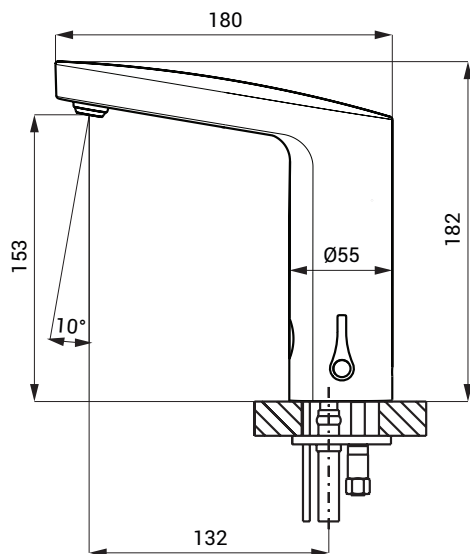

Automatická směšovací umyvadlová baterie SLU 83

zaslepení víčkem

Vlastnosti

- úsporný perlátor, průtok 6 l/min
- hygienický proplach
- možnost jednorázového nastavení regulace teploty vody a následné zaslepení víčkem
- elektromagnetický ventil je integrován v těle baterie
- je určena pro přívod teplé a studené vody, nastavení teploty páčkou
- reaguje na přítomnost rukou ve snímané zóně okamžitým spuštěním vody
- k vypnutí vody dojde po vyjmutí rukou po uplynutí nastavené doby (možno nastavit v rozsahu 0,25 – 7,75 s)
- bezpečnostní funkce vypnutí vody po 5 minutách
- hlídání stavu baterie (u variant s indexem B)
- možnost přepnutí do režimu START/STOP
- nastavení parametrů pomocí dálkového ovladače SLD 03

Rozměry

Technická specifikace

Napájecí napětí

- SLU 83 24 V DC
- SLU 83B 6 V

Příkon

- při napájení 24 V DC 2 W
- při napájení 6 V 2 W

Životnost baterií

- 4 ks AA alkalických baterií 1,5 V, 2700 mAh cca 2 roky (při 100 sepnutích denně)

Dosah

- standardně 0,13 - 0,19 m
- v režimu START/STOP 0,05 - 0,15 m

Doporučený pracovní tlak

- 0,1 - 0,6 MPa

Průtok

- 6 l/min. (inf. údaj)

Vstup vody

- vnější závit G 1/2"

Specifikace dodávky

- SLU 83 - obj. č. 03830 výtokové ramínko s regulací teploty, elektronikou a elektromagnetickým ventilem,
SLU 83B - obj. č. 03835 propojovací hadice, rohový ventil s filtrem a zpětnou klapkou (2 ks), záslepka regulace teploty, 4 ks AA alkalických baterií 1,5 V, 2700 mAh s pouzdrem (SLU 83B)