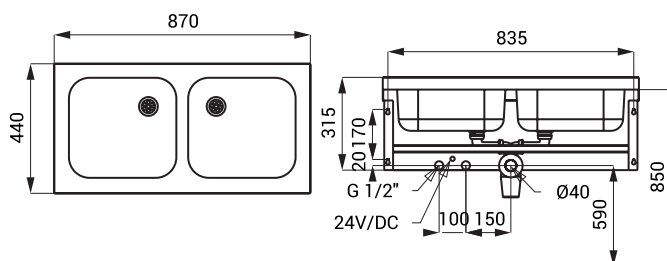

Rozměry

Doporučené příslušenství (SLUN 06EX, EXB)

SLZ 01Y	- obj. č. 05012	napájecí zdroj 24V DC pro max. 5 ks SLU 10
SLZ 01Z	- obj. č. 05011	napájecí zdroj 24V DC pro max. 9 ks SLU 10
SLZ 03	- obj. č. 05030	spínaný napájecí zdroj 24V DC, pro max. 9 ks SLU 10
SLZ 04Y	- obj. č. 05042	napájecí zdroj 24V DC na DIN lištu, pro max. 5 ks SLU 10
SLZ 04Z	- obj. č. 05041	napájecí zdroj 24V DC na DIN lištu, pro max. 9 ks SLU 10
SLD 03	- obj. č. 07030	universální dálkové ovládání
SLA 09	- obj. č. 06090	lithiová baterie 9V/1200 mAh, typ U9VL, životnost cca 2 roky při 100 sepnutích denně, (SLUN 06EXB)