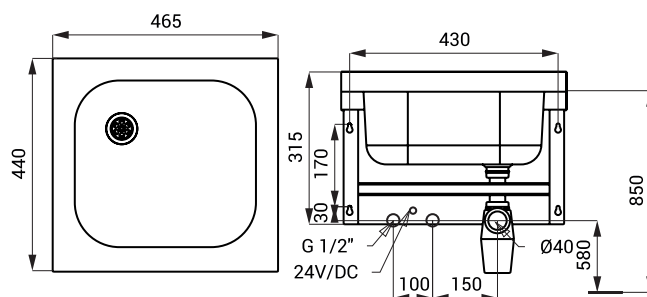

Nerezové dřezy, dvojdřezy SLUN 03, SLUN 06

Vlastnosti

- nerezový závěsný dřez s opláštěním
- bez otvoru pro baterii (možnost jeho zhotovení na objednávku)
- materiál CrNi 18/10 (AISI-304)
- povrch matný

SLUN 03

Specifikace dodávky

SLUN 03 - obj. č. 93030 nerezový dřez, sifon, úchytová sada

Rozměry

Vlastnosti

- nerezový závěsný dvojdřez s opláštěním
- bez otvoru pro baterii (možnost jeho zhotovení na objednávku)
- možnost dodání s automatickou baterií SLU 10 (2 snímané zóny)
- materiál CrNi 18/10 (AISI-304)
- povrch matný

SLU 10

SLUN 06

Specifikace dodávky

SLUN 06 - obj. č. 93060 nerezový dvojdřez, sifon,
SLUN 06EX - obj. č. 93065 úchytová sada, SLU 10 (pouze
SLUN 06EXB - obj. č. 93066 u SLUN 06EX), SLU 10B
(pouze u SLUN 06EXB)