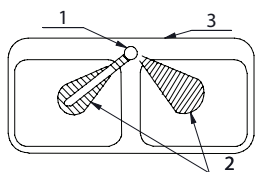

Nerezový dřez SLUN 06

Vlastnosti

- **hygienický proplach**
- SLUN 06 - závěsný nerezový dvojdřez s opláštěním, bez otvoru pro baterii (možnost jeho zhotovení na objednávku)
- SLUN 06EX - závěsný nerezový dvojdřez s opláštěním a automatickou baterií SLU 10 (2 snímané zóny)
- SLUN 06EXB - závěsný nerezový dvojdřez s opláštěním a automatickou baterií SLU 10B (2 snímané zóny)
- materiál AISI - 304
- povrch matný

Rozměry

- 1 - automatická směšovací baterie
2 - snímaná zóna
3 - dvojdřez

Technická specifikace

Napájecí napětí

- SLUN 06EX 24 V DC
- SLUN 06EXB 6 V

Příkon

- při napájení 24 V DC 14 W
- při napájení 6 V 11 W

Specifikace dodávky

SLUN 06 - obj. č. 93060 nerezový dvojdřez, sifon, úchytová sada, SLU 10 (SLUN 06EX), SLU 10B (SLUN 06EXB)

SLUN 06EX - obj. č. 93065

SLUN 06EXB - obj. č. 93066

Doporučené příslušenství

- SLZ 01Y - obj. č. 05012 napájecí zdroj 24 V DC pro max. 2 ks umyvadlových baterií
- SLZ 01Z - obj. č. 05011 napájecí zdroj 24 V DC pro max. 4 ks umyvadlových baterií
- SLZ 04Y - obj. č. 05042 napájecí zdroj 24 V DC na DIN lištu, pro max. 2 ks umyvadlových baterií
- SLZ 04Z - obj. č. 05041 napájecí zdroj 24 V DC na DIN lištu, pro max. 4 ks umyvadlových baterií
- SLZ 04X - obj. č. 10049 napájecí zdroj 24 V DC na DIN lištu, pro max. 7 ks umyvadlových baterií
- SLD 03 - obj. č. 07030 dálkové ovládání pro nastavení parametrů
- SLA 36 - obj. č. 06360 sada 4 ks alkalických baterií AA, 1,5 V, 2700 mAh (u variant s indexem B)
- SLA 55A - obj. č. 06550 úsporný perlátor 3,8 l/min
- SLA 55B - obj. č. 06551 úsporný perlátor 1,9 l/min