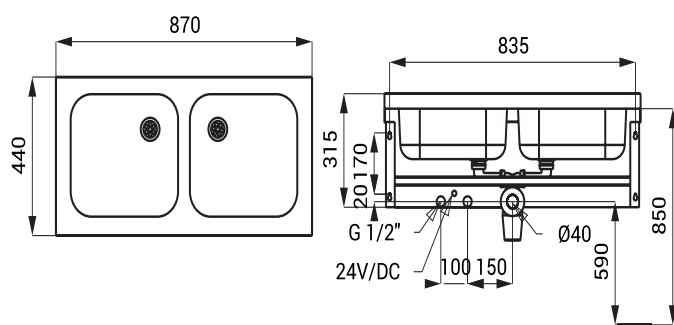

Nerezový dřez SLUN 06

Vlastnosti

- **hygienický proplach**
- SLUN 06 - závěsný nerezový dvojdřez s opláštěním, bez otvoru pro baterii (možnost jeho zhotovení na objednávku)
- SLUN 06EX - závěsný nerezový dvojdřez s opláštěním a automatickou baterií SLU 10 (2 snímané zóny)
- SLUN 06EXB - závěsný nerezový dvojdřez s opláštěním a automatickou baterií SLU 10B (2 snímané zóny)
- materiál AISI - 304
- povrch matný

Rozměry

- 1 - automatická směšovací baterie
2 - snímaná zóna
3 - dvojdřez

Technická specifikace

Napájecí napětí

- SLUN 06EX 24 V DC
- SLUN 06EXB 6 V

Příkon

- při napájení 24 V DC 14 W
- při napájení 6 V 11 W