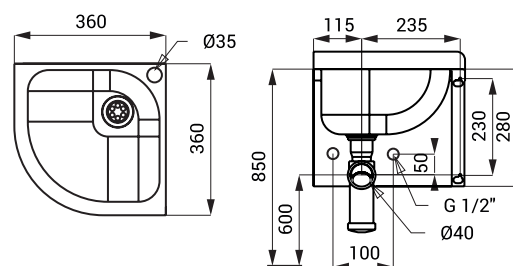

### Specifikace dodávky

**SLUN 11** - obj. č. 93110 nerezové rohové umyvadlo, sifon, úchyťová sada

### Rozměry