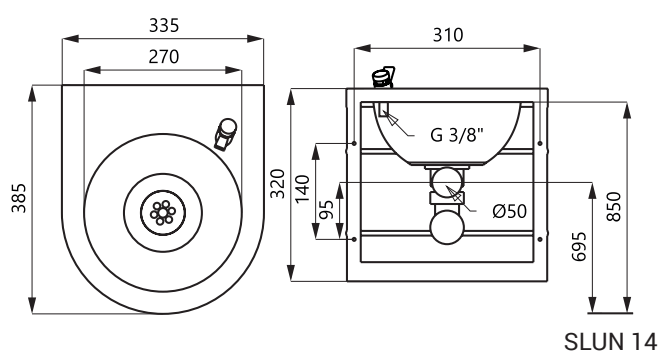

Nerezová pitná fontána SLUN 14

SLUN 14

Vlastnosti

- závěsná nerezová pitná fontána s tlačnou armaturou
- regulace průtoku vody na tlačném ventilu
- materiál AISI - 304
- povrch lesklý

Rozměry

SLUN 14

Specifikace dodávky

SLUN 14 - obj. č. 93140 nerezová pitná fontána, pitná armatura, rohový ventil s filtrem, propojovací hadice, sifon, úchytná sada