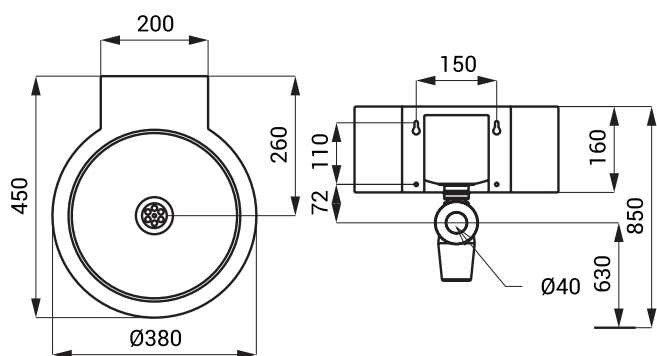

Nerezové umyvadlo SLUN 17

SLUN 17

Vlastnosti

- závěsné nerezové umyvadlo
- bez otvoru pro baterii (možnost jeho zhotovení na objednávku)
- materiál AISI - 304, tloušťka 1 mm
- povrch matný

Rozměry

Specifikace dodávky

SLUN 17 - obj. č. 93170 nerezové umyvadlo, sifon, úchyťová sada