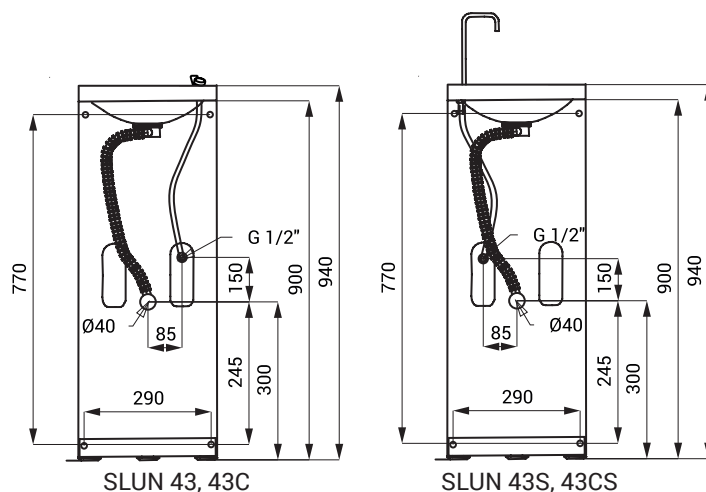

SLUN 43, SLUN 43C, SLUN 43S, SLUN 43CS

- montáž ke stěně
- vyztuženo polyuretanem (snížená hlučnost, zvýšená pevnost)
- povrch misky vysoce lesklý
- materiál CrNi 18/10 (AISI-304)
- povrch misky vysoce lesklý, opláštění matné

Rozměry SLUN 23, 23M

SLUN 23

SLUN 23M

Rozměry SLUN 43, 43C, 43S, 43CS

SLUN 43, 43C

SLUN 43S, 43CS

Specifikace dodávky

SLUN 23	- obj. č. 93230	nerezová pitná fontána, tlačná pitná armatura, sifon
SLUN 23M	- obj. č. 83236	nerezová dětská pitná fontána, tlačná pitná armatura, sifon
SLUN 43	- obj. č. 93430	nerezová pitná fontána, tlačná pitná armatura, sifon
SLUN 43C	- obj. č. 83438	nerezová pitná fontána, tlačná pitná armatura, chladicí jednotka, sifon
SLUN 43CS	- obj. č. 83439	nerezová pitná fontána, tlačná pitná armatura, tlačná armatura k napouštění sklenic, chladicí jednotka, sifon
SLUN 43S	- obj. č. 83435	nerezová pitná fontána, tlačná pitná armatura, tlačná armatura k napouštění sklenic, sifon