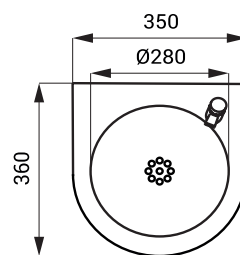

Rozměry SLUN 23, 23M

SLUN 23

SLUN 23M

Rozměry SLUN 43, 43C, 43S, 43CS

SLUN 43, 43C

SLUN 43S, 43CS

Specifikace dodávky

SLUN 23	- obj. č. 93230	nerezová pitná fontána, tlačná pitná armatura, sifon
SLUN 23M	- obj. č. 83236	nerezová dětská pitná fontána, tlačná pitná armatura, sifon
SLUN 43	- obj. č. 93430	nerezová pitná fontána, tlačná pitná armatura, sifon
SLUN 43C	- obj. č. 83438	nerezová pitná fontána, tlačná pitná armatura, chladicí jednotka, sifon
SLUN 43CS	- obj. č. 83439	nerezová pitná fontána, tlačná pitná armatura, tlačná armatura k napouštění sklenic, chladicí jednotka, sifon
SLUN 43S	- obj. č. 83435	nerezová pitná fontána, tlačná pitná armatura, tlačná armatura k napouštění sklenic, sifon