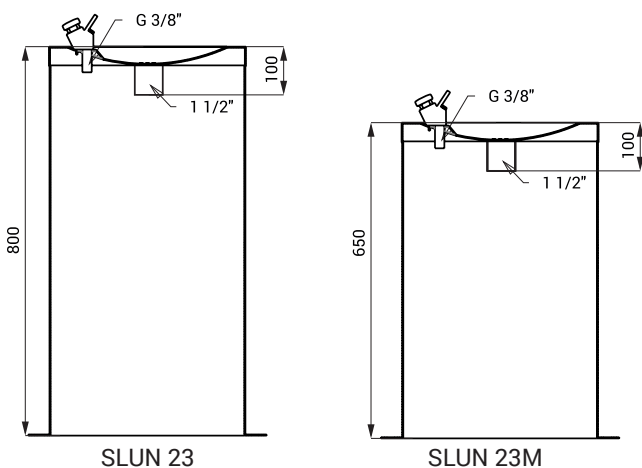

Nerezové pitné fontánky SLUN 23, 23M, SLUN 43, 43C

SLUN 23

SLUN 23M

SLUN 43, 43C

SLUN 43S, 43CS

Vlastnosti

SLUN 23, SLUN 23M

- SLUN 23 - nerezová pitná fontánka s tlačnou armaturou
- výška 800 mm
- SLUN 23M - nerezová dětská pitná fontánka s tlačnou armaturou
- výška 650 mm
- montáž na podlahu
- vyztuženo polyuretanem (snížená hlučnost, zvýšená pevnost)
- materiál CrNi 18/10 (AISI-304)
- povrch misky vysoce lesklý, opláštění matné

SLUN 43, SLUN 43C, SLUN 43S, SLUN 43CS

- montáž ke stěně
- vyztuženo polyuretanem (snížená hlučnost, zvýšená pevnost)
- povrch misky vysoce lesklý
- materiál CrNi 18/10 (AISI-304)
- povrch misky vysoce lesklý, opláštění matné

Rozměry SLUN 23, 23M

SLUN 23

SLUN 23M

Rozměry SLUN 43, 43C, 43S, 43CS

SLUN 43, 43C

SLUN 43S, 43CS

Specifikace dodávky

SLUN 23	- obj. č. 93230	nerezová pitná fontána, tlačná pitná armatura, sifon
SLUN 23M	- obj. č. 83236	nerezová dětská pitná fontána, tlačná pitná armatura, sifon
SLUN 43	- obj. č. 93430	nerezová pitná fontána, tlačná pitná armatura, sifon
SLUN 43C	- obj. č. 83438	nerezová pitná fontána, tlačná pitná armatura, chladicí jednotka, sifon
SLUN 43CS	- obj. č. 83439	nerezová pitná fontána, tlačná pitná armatura, tlačná armatura k napouštění sklenic, chladicí jednotka, sifon
SLUN 43S	- obj. č. 83435	nerezová pitná fontána, tlačná pitná armatura, tlačná armatura k napouštění sklenic, sifon