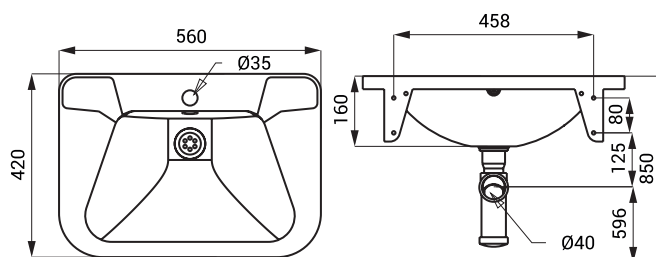

Nerezová designová umyvadla SLUN 26, SLUN 26A, SLUN 36A

Vlastnosti

- závěsné umyvadlo se zaoblenými hranami a rohy
- s otvorem pro baterii (SLUN 26)
- bez otvoru pro baterii (SLUN 26A)
- přepad
- materiál CrNi 18/10 (AISI - 304), povrch matný

Specifikace dodávky

SLUN 26 - obj. č. 93260 nerezové umyvadlo, konzoly, přepadová sada včetně zátky a řetízku, sifon, úchytová sada **s otvorem pro baterii**

SLUN 26A - obj. č. 73262 nerezové umyvadlo, konzoly, přepadová sada včetně zátky a řetízku, sifon, úchytová sada **bez otvoru pro baterii**

Rozměry

SLUN 26

SLUN 26A

Vlastnosti

- závěsné umyvadlo
- vhodné pro umístění více umyvadel vedle sebe do řady
- s otvorem pro baterii
- materiál CrNi 18/10 (AISI-304)
- povrch matný

Specifikace dodávky

SLUN 36A - obj. č. 73362 nerezové umyvadlo, odpadní ventil, sifon, úchytová sada

Rozměry