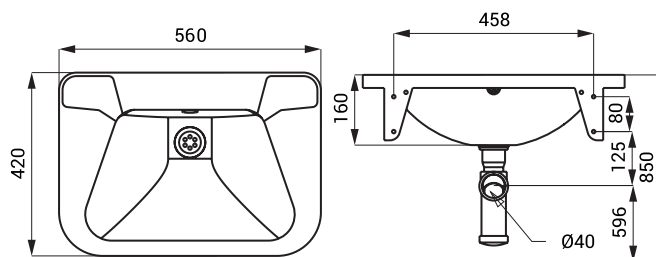

Specifikace dodávky

SLUN 26 - obj. č. 93260 nerezové umyvadlo, konzoly, přepadová sada včetně zátky a řetízku, sifon, úchytová sada **s otvorem pro baterii**

SLUN 26A - obj. č. 73262 nerezové umyvadlo, konzoly, přepadová sada včetně zátky a řetízku, sifon, úchytová sada **bez otvoru pro baterii**

Rozměry

SLUN 26

SLUN 26A

Vlastnosti

- závěsné umyvadlo
- vhodné pro umístění více umyvadel vedle sebe do řady
- s otvorem pro baterii
- materiál CrNi 18/10 (AISI-304)
- povrch matný

Specifikace dodávky

SLUN 36A - obj. č. 73362 nerezové umyvadlo, odpadní ventil, sifon, úchytová sada

Rozměry