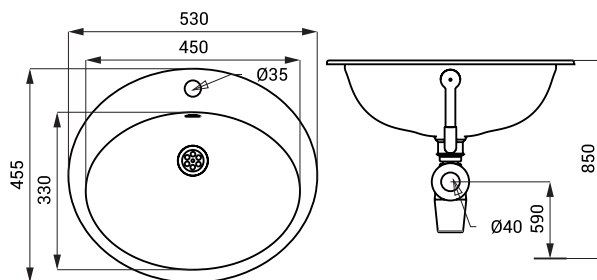

Nerezová umyvadla SLUN 32, SLUN 32X, SLUN 34

Vlastnosti

- zápusťné oválné umyvadlo shora do desky
- otvor pro baterii
- přepad
- materiál CrNi 18/10 (AISI - 304)
- vnitřní povrch vysoce lesklý (SLUN 32)
- vnitřní povrch matný (SLUN 32X)

SLUN 32

Specifikace dodávky

SLUN 32 - obj. č. 93320 nerezové umyvadlo, přepadová sada, sifon, povrch vysoce lesklý

SLUN 32X - obj. č. 93328 nerezové umyvadlo, přepadová sada, sifon, povrch matný

Rozměry

Vlastnosti

- zápusťné kulaté umyvadlo shora do desky
- bez otvoru pro baterii
- přepad
- montáž lepením
- materiál CrNi 18/10 (AISI - 304)
- povrch matný

SLUN 34

Specifikace dodávky

SLUN 34 - obj. č. 93340 nerezové umyvadlo, sifon, přepadová sada, povrch matný

Rozměry