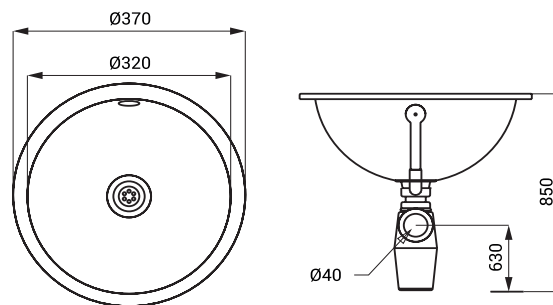

Nerezová umyvadla SLUN 44, SLUN 44X, SLUN 45, SLUN 45X

Vlastnosti

- zápusťné kulaté umyvadlo shora do desky
- bez otvoru pro baterii
- přepad
- materiál CrNi 18/10 (AISI - 304)
- vnitřní \varnothing 320 mm
- povrch lesklý (SLUN 44)
- povrch matný (SLUN 44X)

Specifikace dodávky

- SLUN 44 - obj. č. 93440 nerezové umyvadlo,
- SLUN 44 - obj. č. 93448 sifon, přepadová sada

Rozměry

Vlastnosti

- zápusťné kulaté umyvadlo shora do desky
- bez otvoru pro baterii
- přepad
- materiál CrNi 18/10 (AISI - 304)
- vnitřní \varnothing 360 mm
- povrch lesklý (SLUN 45)
- povrch matný (SLUN 45X)

Specifikace dodávky

- SLUN 45 - obj. č. 93450 nerezové umyvadlo,
- SLUN 45X - obj. č. 93458 sifon, přepadová sada

Rozměry