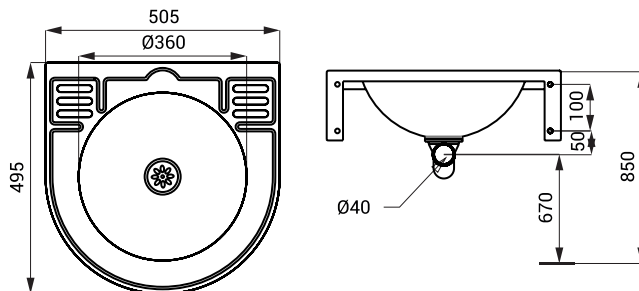

## Vlastnosti

- umyvadlo pro tělesně postižené
- nerezové závěsné lisované umyvadlo
- bez otvoru pro baterii (možnost jeho zhotovení na objednávku)
- dva prolisy sloužící jako držáky mýdla
- materiál CrNi 18/10 (AISI-304)
- povrch lesklý (SLUN 47)
- povrch matný (SLUN 47X)

## Rozměry

## Specifikace dodávky

SLUN 57 - obj. č. 93570 nerezové umyvadlo, sifon  
úchyťová sada