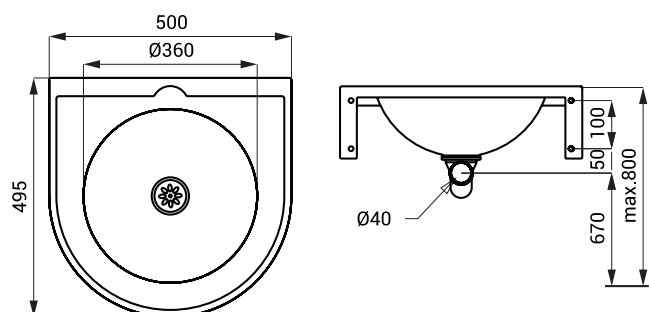

Nerezová umyvadla SLUN 47, SLUN 66

SLUN 47X

Vlastnosti

- pro tělesně postižené
- závěsné nerezové umyvadlo
- bez otvoru pro baterii (možnost jeho zhotovení na objednávku)
- materiál AISI - 304
- povrch lesklý (SLUN 47)
- povrch matný (SLUN 47X)

Rozměry

Specifikace dodávky

SLUN 47 - obj. č. 93470 nerezové umyvadlo, sifon, úchyťová sada
SLUN 47X - obj. č. 93478

SLUN 66

Vlastnosti

- pro tělesně postižené
- závěsné nerezové umyvadlo
- bez otvoru pro baterii (možnost jeho zhotovení na objednávku)
- přepad
- materiál AISI - 304
- povrch matný

Rozměry

Specifikace dodávky

SLUN 66 - obj. č. 93660 nerezové umyvadlo, přepadová sada, sifon, úchyťová sada