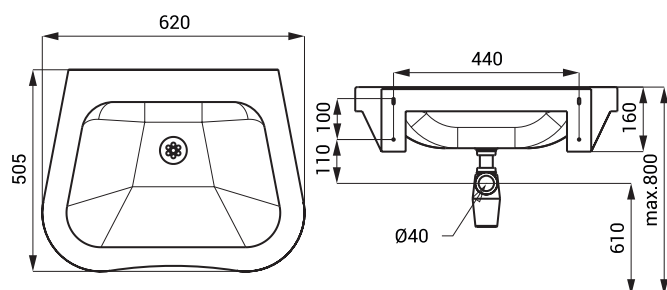

Rozměry

Specifikace dodávky

SLUN 47 - obj. č. 93470 nerezové umyvadlo, sifon, úchyťová sada
SLUN 47X - obj. č. 93478

SLUN 66

Vlastnosti

- pro tělesně postižené
- závěsné nerezové umyvadlo
- bez otvoru pro baterii (možnost jeho zhotovení na objednávku)
- přepad
- materiál AISI - 304
- povrch matný

Rozměry

Specifikace dodávky

SLUN 66 - obj. č. 93660 nerezové umyvadlo, přepadová sada, sifon, úchyťová sada