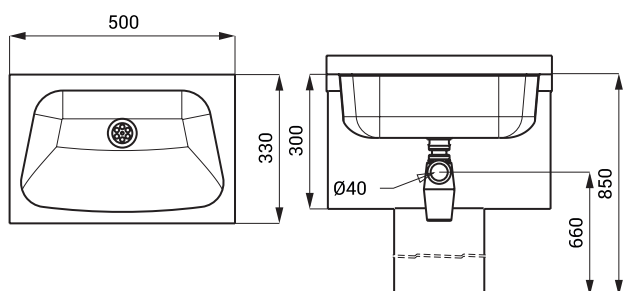

Nerezové umyvadlo SLUN 57

SLUN 57

Vlastnosti

- samonosné nerezové umyvadlo s opláštěním ke stěně
- bez otvoru pro baterii (možnost jeho zhotovení na objednávku)
- ukotvení do podlahy
- materiál AISI - 304
- povrch matný

Rozměry

Specifikace dodávky

SLUN 57 - obj. č. 93570 nerezové umyvadlo, sifon, úchytová sada