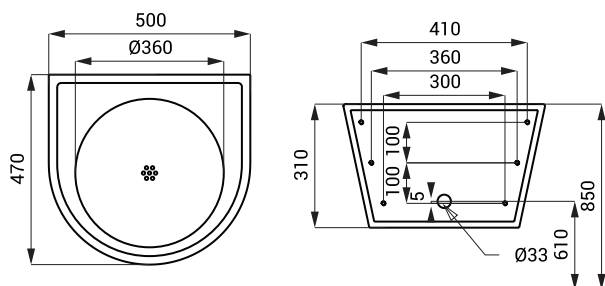

Rozměry

Specifikace dodávky

SLUN 58 - obj. č. 93580 nerezové umyvadlo, sifon, úchytová sada

SLUN 59

Vlastnosti

- antivandalové provedení
- použití pro věznice
- závěsné nerezové umyvadlo
- montáž přes servisní otvor a speciální šrouby
- bez otvoru pro baterii (možnost jeho zhotovení na objednávku)
- vyztuženo polyuretanem (snížená hlučnost, zvýšená pevnost)
- materiál AISI - 304
- povrch matný

Rozměry

Specifikace dodávky

SLUN 59 - obj. č. 93590 nerezové umyvadlo, sifon, úchytová sada

SLUN 69

Vlastnosti

- antivandalové provedení
- závěsné nerezové umyvadlo
- bez otvoru pro baterii (možnost jeho zhotovení na objednávku)
- montáž pomocí montážní desky
- materiál AISI - 304
- povrch matný

Rozměry

Specifikace dodávky

SLUN 69 - obj. č. 73690 nerezové umyvadlo, sifon, úchytová sada