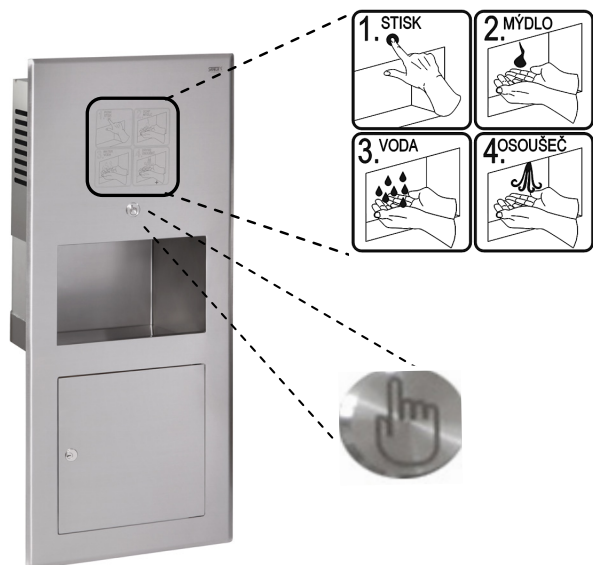

Nerezové piezo multifunkční umyvadlo SLUN 70P

SANELA 
we make water cool®

SLUN 70P

Vlastnosti

- hygienický proplach
- antivandalové provedení
- použití pro věznice
- nerezové multifunkční umyvadlo se zabudovaným piezo systémem pro ovládání dávkovače mýdla, výtoku vody a osoušeče rukou
- montáž přes servisní otvor
- reaguje na mírné stlačení piezo tlačítka
- doplnění mýdla se provádí přes servisní otvor
- nastavení parametrů pomocí dálkového ovladače SLD 07
- materiál AISI - 304
- povrch matný

Průběh funkce:

Rozměry

Technická specifikace

Napájecí napětí	230 V AC/50 Hz
Doporučený pracovní tlak	0,1 - 0,6 MPa
Průtok	6 l/min. (inf. údaj)
Vstup vody	vnější závit G 1/2"
Hlučnost	< 65 dB

Specifikace dodávky

SLUN 70P - obj. č. 73703

nerezové multifunkční umyvadlo včetně automatického dávkovače mýdla, automatického výtoku vody a automatického osoušeče rukou, sifon, montážní sada, flexo přívodní kabel se zástrčkou