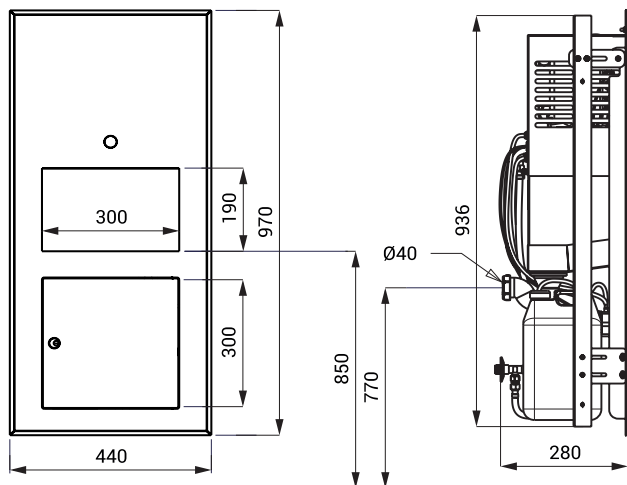

Nerezové piezo multifunkční umyvadlo SLUN 70P

SANELA 
we make water cool®

SLUN 70P

Vlastnosti

- hygienický proplach
- antivandalové provedení
- použití pro věznice
- nerezové multifunkční umyvadlo se zabudovaným piezo systémem pro ovládání dávkovače mýdla, výtoku vody a osoušeče rukou
- montáž přes servisní otvor
- reaguje na mírné stlačení piezo tlačítka
- doplnění mýdla se provádí přes servisní otvor
- nastavení parametrů pomocí dálkového ovladače SLD 07
- materiál AISI - 304
- povrch matný

Průběh funkce:

Rozměry

Technická specifikace

Napájecí napětí	230 V AC/50 Hz
Doporučený pracovní tlak	0,1 - 0,6 MPa
Průtok	6 l/min. (inf. údaj)
Vstup vody	vnější závit G 1/2"
Hlučnost	< 65 dB

Specifikace dodávky

SLUN 70P - obj. č. 73703

nerezové multifunkční umyvadlo včetně automatického dávkovače mýdla, automatického výtoku vody a automatického osoušeče rukou, sifon, montážní sada, flexo přívodní kabel se zástrčkou