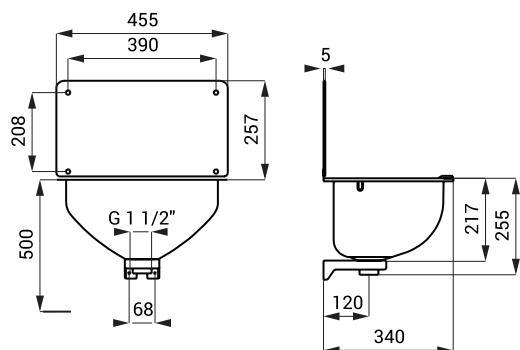

### Rozměry

### Specifikace dodávky

SLVN 01 - obj. č. 98010 nerezová výlevka, zadní stěna, mřížka, přepadová sada, sifon, úchytová sada

SLVN 04

## Rozměry