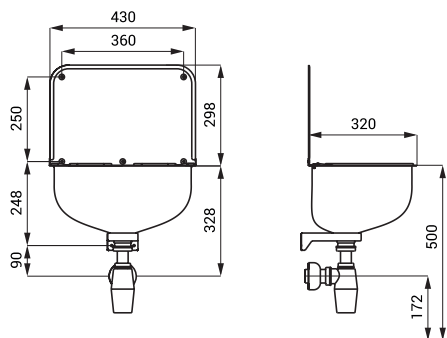

### Rozměry

### Specifikace dodávky

SLVN 04 - obj. č. 98040 nerezová výlevka, zadní stěna, mřížka, sifon, úchytová sada

SLVN 05

## Vlastnosti

- závěsná nerezová výlevka
- se zadní stěnou a mřížkou
- materiál AISI - 304
- povrch matný

## Rozměry