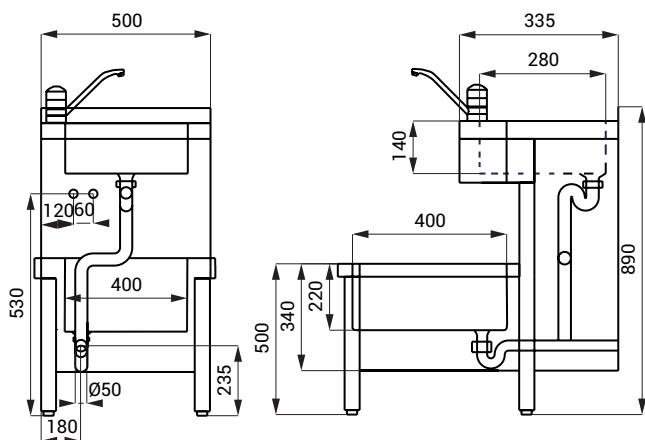

Nerezová výlevka SLVN 02

SLVN 02

SLU 10

Vlastnosti

- **hygienický proplach**
- SLVN 02 - samostatně stojící nerezová kombinovaná výlevka s umyvadlem a mřížkou, je určena pro postavení do prostoru, bez otvoru pro baterii (možnost jeho zhotovení na objednávku)
- SLVN 02E - samostatně stojící nerezová kombinovaná výlevka s umyvadlem, mřížkou a automatickou baterií SLU 10 (2 snímané zóny)
- SLVN 02EB - samostatně stojící nerezová kombinovaná výlevka s umyvadlem, mřížkou a automatickou baterií SLU 10B (2 snímané zóny)
- materiál AISI - 304
- povrch matný

Rozměry

Snímaná zóna

Technická specifikace

Napájecí napětí

- SLVN 02E 24 V DC
- SLVN 02EB 6 V

Příkon

- při napájení 24 V DC 14 W
- při napájení 6 V 11 W

Životnost baterie

- 4 ks AA alkalických baterií cca 2 roky (při 100 sepnutích denně)

Průtok

- 12 l/min. (inf. údaj)

Vstup vody

- vnější závit G 1/2"

Nastavení teploty vody

- směšovací kartuší

Specifikace dodávky

- SLVN 02 - obj. č. 98020 nerezová výlevka s umyvadlem, mřížka, sifon, SLU 10 (SLVN 02E),
 SLVN 02E - obj. č. 98021 SLU 10B a 4 ks AA alkalických baterií 1,5 V, 2700 mAh s pouzdem (SLVN 02EB)
 SLVN 02EB - obj. č. 98022