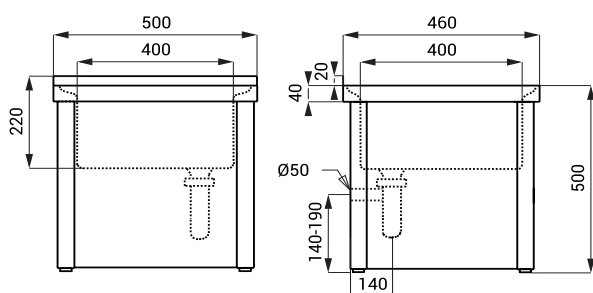

Nerezové výlevky SLVN 03A, SLVN 03

SLVN 03A

Vlastnosti

- antivandalové provedení
- samostatně stojící nerezová výlevka
- s mřížkou
- je určena pro postavení do prostoru na podlahu
- montáž přes servisní otvor
- materiál AISI - 304
- povrch matný

Rozměry

Specifikace dodávky

SLVN 03A - obj. č. 98037 nerezová výlevka, mřížka, sifon, úchytová sada

SLVN 03

Vlastnosti

- samostatně stojící nerezová výlevka
- s mřížkou
- je určena pro postavení do prostoru na podlahu
- materiál AISI - 304
- povrch matný

Rozměry

Specifikace dodávky

SLVN 03 - obj. č. 98030 nerezová výlevka, mřížka, sifon