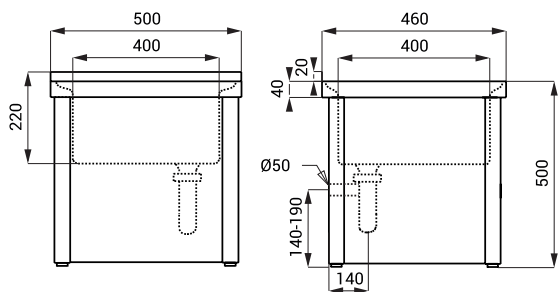

Rozměry

Specifikace dodávky

SLVN 03A - obj. č. 98037 nerezová výlevka, mřížka, sifon, úchytová sada

SLVN 03

Vlastnosti

- samostatně stojící nerezová výlevka
- s mřížkou
- je určena pro postavení do prostoru na podlahu
- materiál AISI - 304
- povrch matný

Rozměry

Specifikace dodávky

SLVN 03 - obj. č. 98030 nerezová výlevka, mřížka, sifon