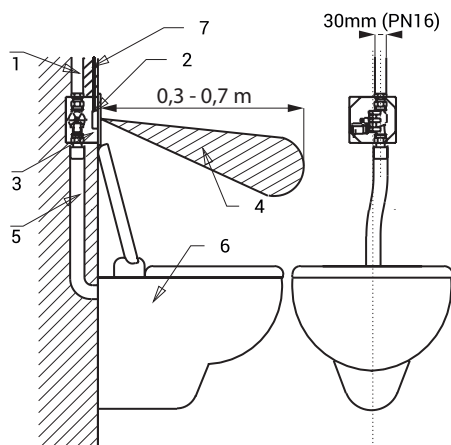

Vlastnosti

- je určen pro tlakovou vodu z rozvodu, nelze použít pro WC s nádržkou
- reaguje na přítomnost osoby před snímačem ve vzdálenosti max. 0,7 m od snímače po dobu delší než 7,5 s
- ke spláchnutí dojde po vystoupení osoby ze snímané zóny
- doba splachování je nastavitelná od 0,5 do 15,5 s
- možnost dodatečného ručního spláchnutí mechanickým tlačítkem (např. při úklidu)
- samočinné spláchnutí po každém osmém použití a po 24 hodinách od posledního spláchnutí
- elektromagnetický ventil s možností regulace průtoku vody, možnost spláchnutí otočením cívky ventilu (např. v případě výpadku elektrické energie)
- hlídání stavu baterie (u variant s indexem B)
- nastavení parametrů pomocí dálkového ovladače SLD 03

Stavební připravenost

- 1 - přívod vody
- 2 - nerezový kryt s elektronikou
- 3 - montážní krabice s ventilem
- 4 - snímaná oblast
- 5 - výstupní potrubí
- 6 - záchodová mísa
- 7 - přívod napájení elektroniky

Technická specifikace

Rozměr nerezového krytu	170 x 170 x 10 mm
Rozměr montážní krabice	145 x 155 x 100 mm
Napájecí napětí	
▪ SLW 01NK	24 V DC
▪ SLW 01NKB	6 V
Příkon	
▪ při napájení 24 V DC	7 W
▪ při napájení 6 V	3 W
Dosah	0,6 - 0,75 m
Doporučený pracovní tlak	0,15 - 0,6 MPa
Průtok	60 l/min. (inf. údaj)
Vstup vody	průřez min. 32 mm (PN 16) vnější závit min. G 1"
Výstup vody	výtoková armatura s těsněním (propojení na PVC trubku o vnějším průměru 40 mm)

Specifikace dodávky

SLW 01NK - obj. č. 04015 nerezový kryt s elektronikou, nerezová montážní krabice se šroubením a elektromagnetickým ventilem, výtoková armatura s těsněním, sada 4 ks alkalických baterií AA, 1,5 V, 2700 mAh
SLW 01NKB - obj. č. 04017 (SLW 01NKB)