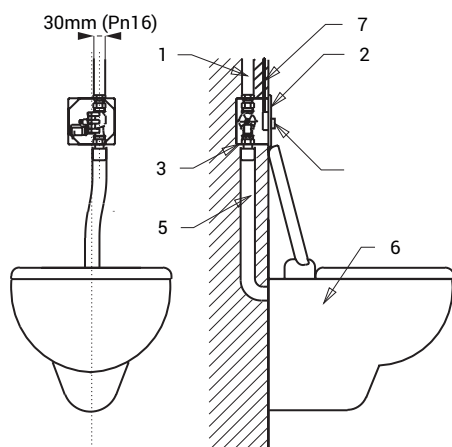

## Vlastnosti

- **antivandalové provedení**
- **použití pro věznice**
- speciální antivandalový nerezový kryt, tloušťka 3 mm, bezpečnostní šrouby
- je určen pro tlakovou vodu z rozvodu, nelze použít pro WC s nádržkou
- reaguje na mírné stlačení piezo tlačítka okamžitým spláchnutím
- doba splachování je nastavitelná od 0,5 do 15,5 s, standardně 8 s
- samočinné spláchnutí po každém osmém použití a po 24 hodinách od posledního spláchnutí
- elektromagnetický ventil s možností regulace průtoku vody, možnost spláchnutí otočením cívky ventilu (např. při výpadku elektrické energie)
- nastavení parametrů pomocí dálkového ovladače SLD 04

## Stavební připravenost

- 1 - přívod vody
- 2 - nerezový kryt s elektronikou
- 3 - montážní krabice
- 4 - piezo tlačítko
- 5 - výtok vody
- 6 - záchodová mísa
- 7 - přívod napájení 24 V DC

## Technická specifikace

<b>Rozměr nerezového krytu</b>	160 x 170 x 3 mm
<b>Rozměr montážní krabice</b>	145 x 155 x 100 mm
<b>Napájecí napětí</b>	24 V DC
<b>Příkon</b>	7 W
<b>Doporučený pracovní tlak</b>	0,15 - 0,6 MPa
<b>Průtok</b>	60 l/min. (inf. údaj)
<b>Vstup vody</b>	průřez min. 32 mm (PN 16) vnější závit min. G 1"
<b>Výstup vody</b>	výtoková armatura s těsněním (propojení na PVC trubku o vnějším průměru 40 mm)

## Specifikace dodávky

SLW 01PA - obj. č. 14016 nerezový kryt s piezo elektronikou, nerezová montážní krabice se šroubením a elektromagnetickým ventilem, výtoková armatura s těsněním, torx šroub (4 ks)