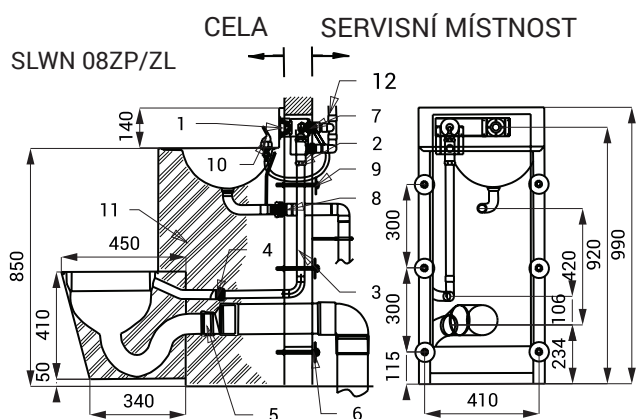

Antivandalové sety SLWN 08P, 08L, 08ZP, 08ZL

Vlastnosti

- antivandalové provedení
- použití pro věznice
- kompaktní set WC s umyvadlem, umyvadlovou armaturou a otvorem pro toaletní papír
- tlačný ventil na ovládání umyvadlové armatury
- tlačný ventil pro splachování WC
- SLWN 08P - WC stojící na zemi vpravo
- SLWN 08L - WC stojící na zemi vlevo
- SLWN 08ZP - závěsné WC vpravo
- SLWN 08ZL - závěsné WC vlevo
- vyztužené polyuretanem (snížená hlučnost, zvýšená pevnost)
- montáž přes závitové tyče (M10, délka 190 mm), z druhé strany stěny
- materiál AISI - 304
- povrch matný

Rozměry

- 1 - tlačné ventily pro splachování WC a spuštění vody do umyvadla
- 2 - ventil WC - přívod vnější závit G 3/4"
- 3 - přívod vody od ventilu k WC (není součástí dodávky)
- 4 - připojení k WC (není součástí dodávky)
- 5 - připojení odpadu (Ø 100 mm) z WC (není součástí dodávky)
- 6 - závitová tyč (dl. 190 mm) + podložka + matka (6 ks)
- 7 - ventil umyvadla - přívod vnitřní G 1/2"; výstup vnitřní G 1/2"
- 8 - odpadní potrubí z umyvadla (není součástí dodávky)
- 9 - závitové tyče
- 10 - výtoková armatura
- 11 - vyztužené polyuretanem
- 12 - vtok vody (není součástí dodávky)

Specifikace dodávky

- SLWN 08P - obj. č. 94082 nerezový kompaktní set WC s umyvadlem, tlačný ventil (2 ks), umyvadlová armatura, závitová tyč M10 (6 ks)
- SLWN 08L - obj. č. 94081
- SLWN 08ZP - obj. č. 94084
- SLWN 08ZL - obj. č. 94083

Doporučené příslušenství

- SLA 25 - obj. č. 06250 propojovací set pro propojení tlačného ventilu s WC a tlačného ventilu s umyvadlovou armaturou