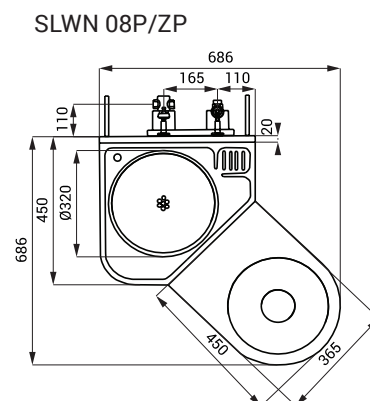

Antivandalové sety SLWN 08P, 08L, 08ZP, 08ZL

Vlastnosti

- antivandalové provedení
- použití pro věznice
- kompaktní set WC s umyvadlem, umyvadlovou armaturou a otvorem pro toaletní papír
- tlačný ventil na ovládání umyvadlové armatury
- tlačný ventil pro splachování WC
- SLWN 08P - WC stojící na zemi vpravo
- SLWN 08L - WC stojící na zemi vlevo
- SLWN 08ZP - závěsné WC vpravo
- SLWN 08ZL - závěsné WC vlevo
- vyztužené polyuretanem (snížená hlučnost, zvýšená pevnost)
- montáž přes závitové tyče (M10, délka 190 mm), z druhé strany stěny
- materiál AISI - 304
- povrch matný

Rozměry

- 1 - tlačné ventily pro splachování WC a spuštění vody do umyvadla
- 2 - ventil WC - přívod vnější závit G 3/4"
- 3 - přívod vody od ventilu k WC (není součástí dodávky)
- 4 - připojení k WC (není součástí dodávky)
- 5 - připojení odpadu (Ø 100 mm) z WC (není součástí dodávky)
- 6 - závitová tyč (dl. 190 mm) + podložka + matka (6 ks)
- 7 - ventil umyvadla - přívod vnitřní G 1/2"; výstup vnitřní G 1/2"
- 8 - odpadní potrubí z umyvadla (není součástí dodávky)
- 9 - závitové tyče
- 10 - výtoková armatura
- 11 - vyztužené polyuretanem
- 12 - vtok vody (není součástí dodávky)

Specifikace dodávky

- SLWN 08P - obj. č. 94082 nerezový kompaktní set WC s umyvadlem, tlačný ventil (2 ks), umyvadlová armatura, závitová tyč M10 (6 ks)
- SLWN 08L - obj. č. 94081
- SLWN 08ZP - obj. č. 94084
- SLWN 08ZL - obj. č. 94083

Doporučené příslušenství

- SLA 25 - obj. č. 06250 propojovací set pro propojení tlačného ventilu s WC a tlačného ventilu s umyvadlovou armaturou