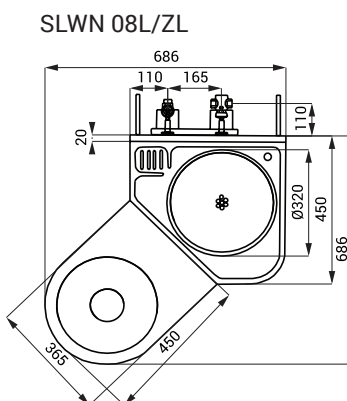

Antivandalové sety SLWN 08P, 08L, 08ZP, 08ZL

Vlastnosti

- antivandalové provedení
- použití pro věznice
- kompaktní set WC s umyvadlem, umyvadlovou armaturou a otvorem pro toaletní papír
- tlačný ventil na ovládání umyvadlové armatury
- tlačný ventil pro splachování WC
- SLWN 08P - WC stojící na zemi vpravo
- SLWN 08L - WC stojící na zemi vlevo
- SLWN 08ZP - závěsné WC vpravo
- SLWN 08ZL - závěsné WC vlevo
- vyztužené polyuretanem (snížená hlučnost, zvýšená pevnost)
- montáž přes závitové tyče (M10, délka 190 mm), z druhé strany stěny
- materiál AISI - 304
- povrch matný

Rozměry

- 1 - tlačné ventily pro splachování WC a spuštění vody do umyvadla
- 2 - ventil WC - přívod vnější závit G 3/4"
- 3 - přívod vody od ventilu k WC (není součástí dodávky)
- 4 - připojení k WC (není součástí dodávky)
- 5 - připojení odpadu (Ø 100 mm) z WC (není součástí dodávky)
- 6 - závitová tyč (dl. 190 mm) + podložka + matka (6 ks)
- 7 - ventil umyvadla - přívod vnitřní G 1/2"; výstup vnitřní G 1/2"
- 8 - odpadní potrubí z umyvadla (není součástí dodávky)
- 9 - závitové tyče
- 10 - výtoková armatura
- 11 - vyztužené polyuretanem
- 12 - vtok vody (není součástí dodávky)

Specifikace dodávky

- SLWN 08P - obj. č. 94082 nerezový kompaktní set WC s umyvadlem, tlačný ventil (2 ks), umyvadlová armatura, závitová tyč M10 (6 ks)
- SLWN 08L - obj. č. 94081
- SLWN 08ZP - obj. č. 94084
- SLWN 08ZL - obj. č. 94083

Doporučené příslušenství

- SLA 25 - obj. č. 06250 propojovací set pro propojení tlačného ventilu s WC a tlačného ventilu s umyvadlovou armaturou