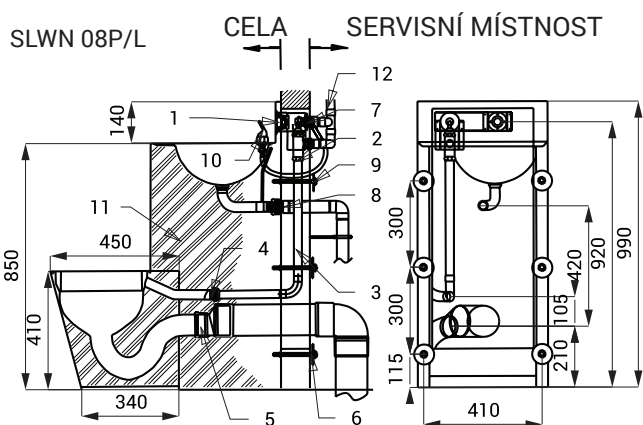

Antivandalové sety SLWN 08P, 08L, 08ZP, 08ZL

Vlastnosti

- antivandalové provedení
- použití pro věznice
- kompaktní set WC s umyvadlem, umyvadlovou armaturou a otvorem pro toaletní papír
- tlačný ventil na ovládání umyvadlové armatury
- tlačný ventil pro splachování WC
- SLWN 08P - WC stojící na zemi vpravo
- SLWN 08L - WC stojící na zemi vlevo
- SLWN 08ZP - závěsné WC vpravo
- SLWN 08ZL - závěsné WC vlevo
- vyztužené polyuretanem (snížená hlučnost, zvýšená pevnost)
- montáž přes závitové tyče (M10, délka 190 mm), z druhé strany stěny
- materiál AISI - 304
- povrch matný

Rozměry

- 1 - tlačné ventily pro splachování WC a spuštění vody do umyvadla
- 2 - ventil WC - přívod vnější závit G 3/4"
- 3 - přívod vody od ventilu k WC (není součástí dodávky)
- 4 - připojení k WC (není součástí dodávky)
- 5 - připojení odpadu (Ø 100 mm) z WC (není součástí dodávky)
- 6 - závitová tyč (dl. 190 mm) + podložka + matka (6 ks)
- 7 - ventil umyvadla - přívod vnitřní G 1/2"; výstup vnitřní G 1/2"
- 8 - odpadní potrubí z umyvadla (není součástí dodávky)
- 9 - závitové tyče
- 10 - výtoková armatura
- 11 - vyztužené polyuretanem
- 12 - vtok vody (není součástí dodávky)

Specifikace dodávky

- SLWN 08P - obj. č. 94082 nerezový kompaktní set WC s umyvadlem, tlačný ventil (2 ks), umyvadlová armatura, závitová tyč M10 (6 ks)
- SLWN 08L - obj. č. 94081
- SLWN 08ZP - obj. č. 94084
- SLWN 08ZL - obj. č. 94083

Doporučené příslušenství

- SLA 25 - obj. č. 06250 propojovací set pro propojení tlačného ventilu s WC a tlačného ventilu s umyvadlovou armaturou